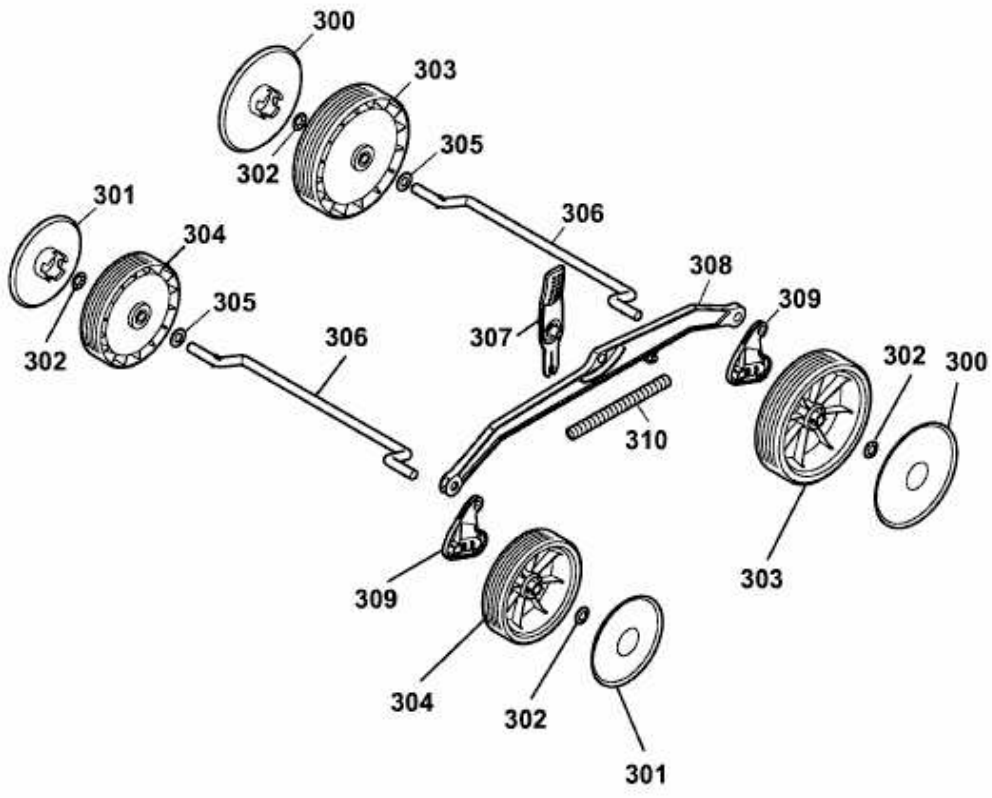

BLUE POWER 37 E > 18AWG1Y1650 (2015) > RÄDER, SCHNITTHÖHENVERSTELLUNG

E3-06896A-01