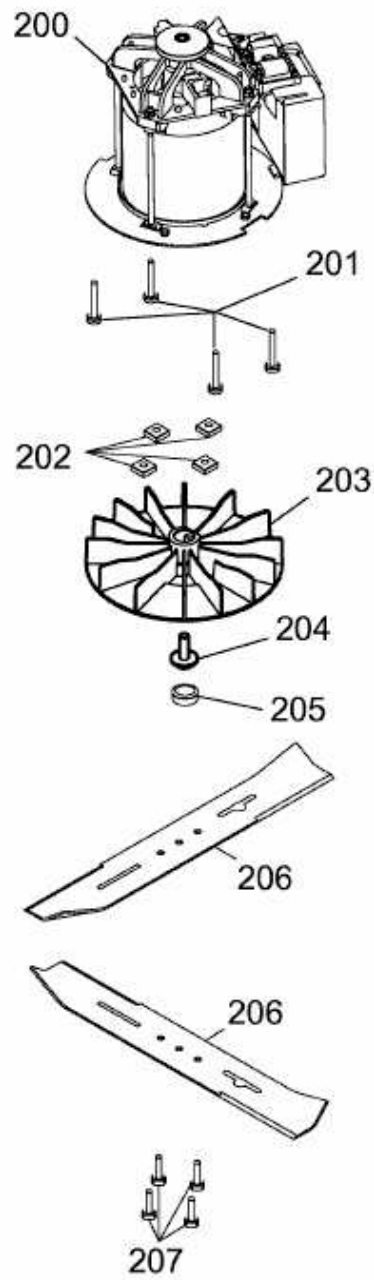

BLUE POWER 37 E > 18AWG1Y1650 (2015) > ELEKTROMOTOR, MESSER

E3-06895A-01