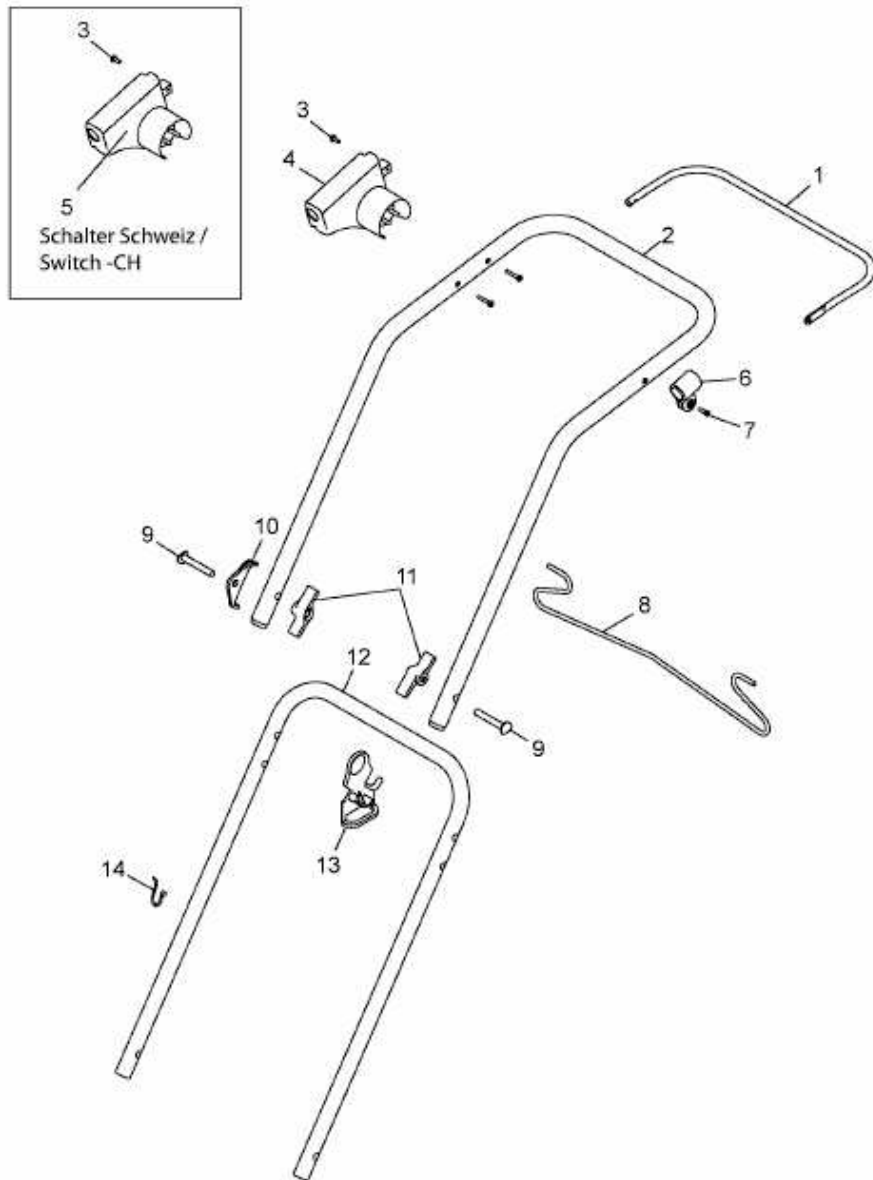

BLUE POWER 37 E > 18AWG1Y1650 (2015) > HOLM, SCHALTER

E3-06893C-01