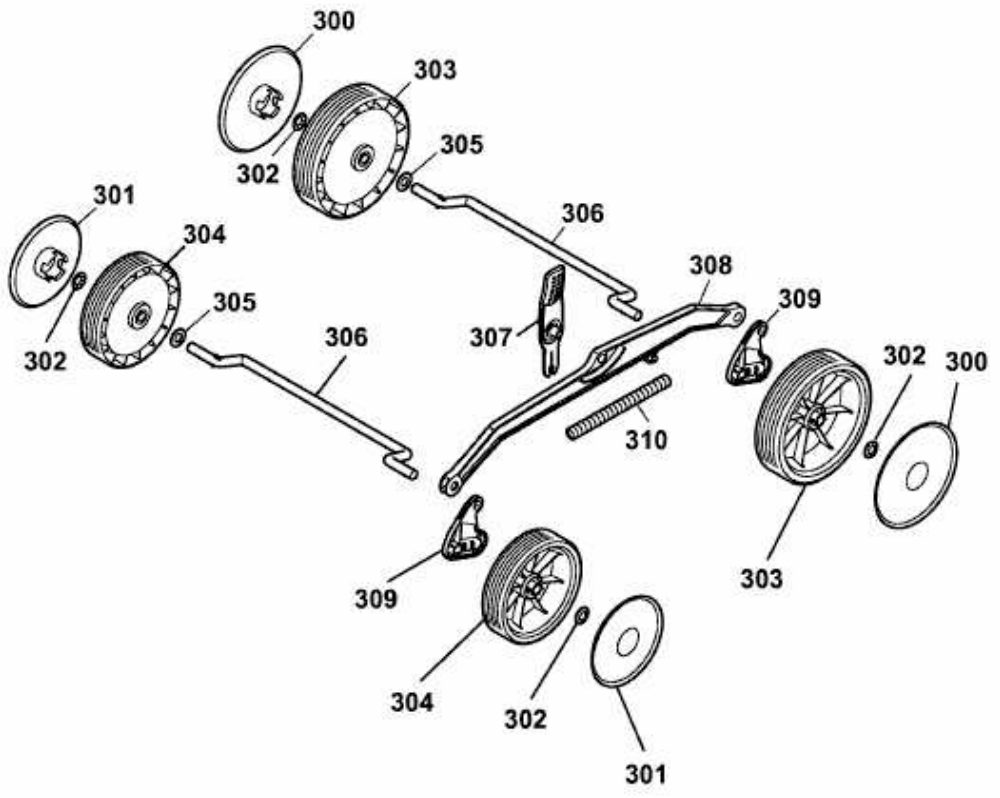

BLUE POWER 37 E > 18AWG1Y1650 (2014) > RÄDER, SCHNITTHÖHENVERSTELLUNG

E3-06896A-01