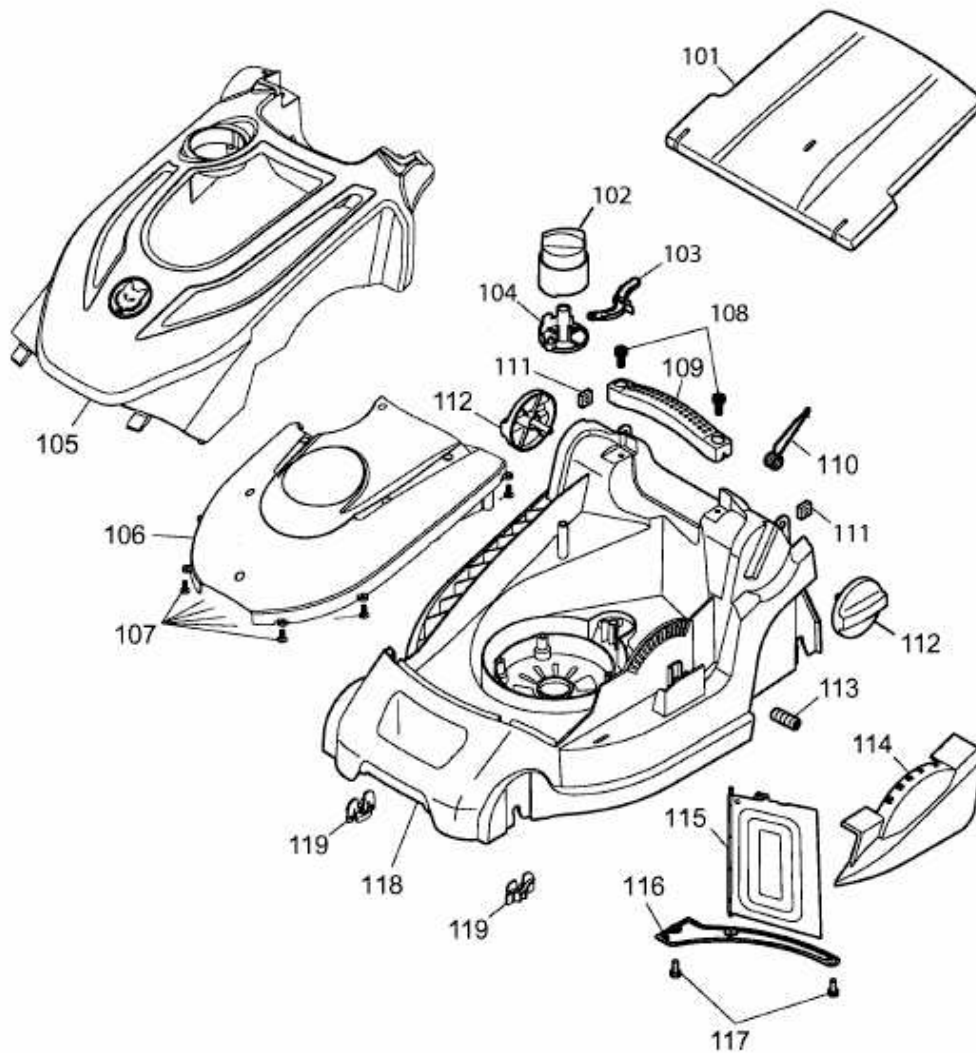

BLUE POWER 37 E > 18AWG1Y1650 (2014) > MÄHWERKSGEHÄUSE

E3-06894A-01