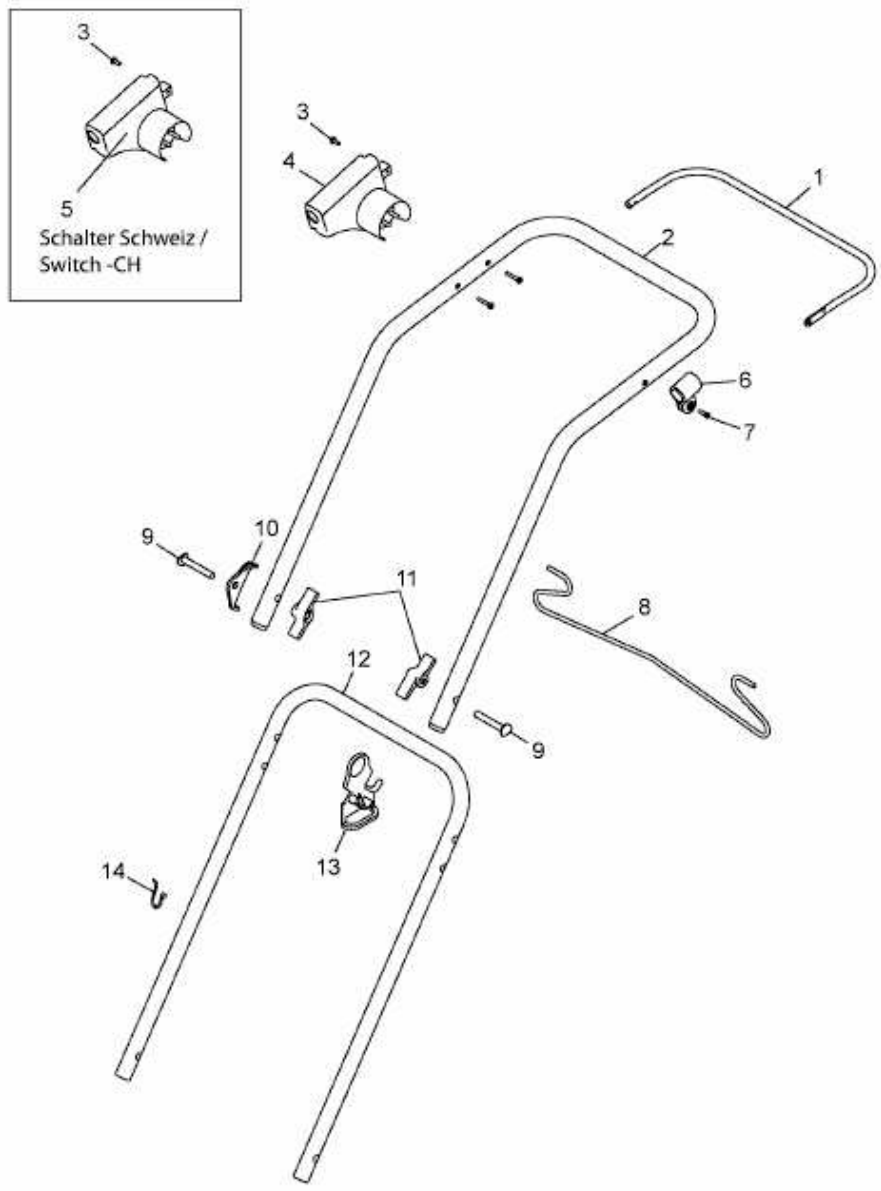

BLUE POWER 37 E > 18AWG1Y1650 (2014) > HOLM, SCHALTER

E3-06893C-01