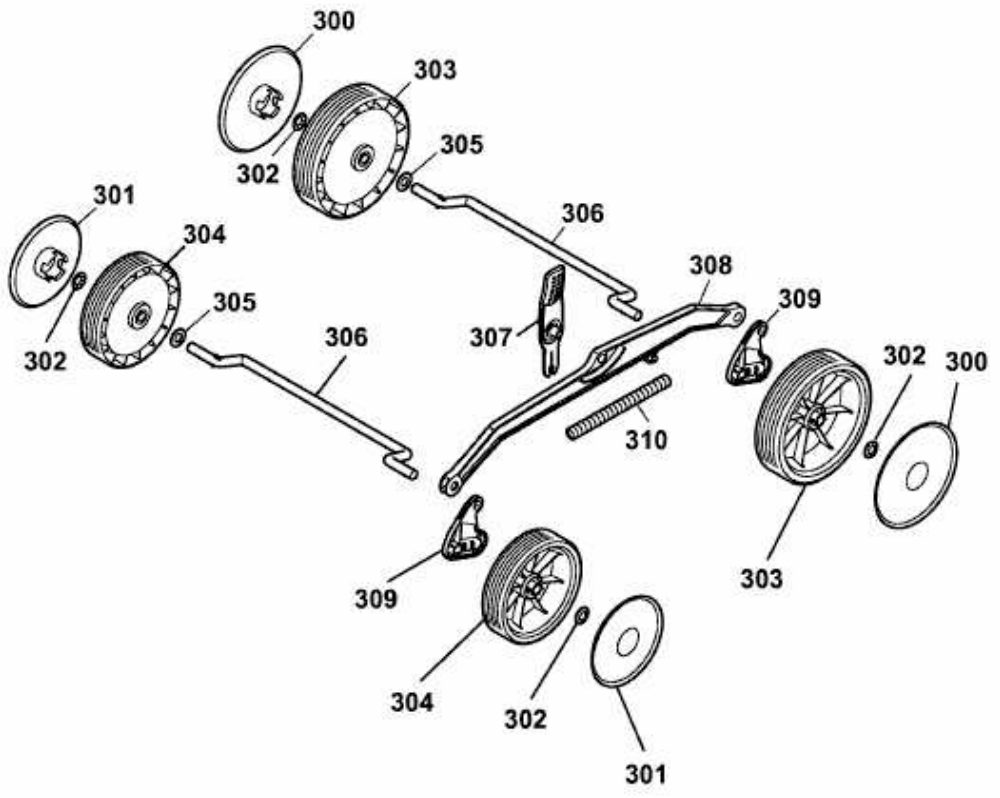

BLUE POWER 37 E > 18AWG1Y1650 (2013) > RÄDER, SCHNITTHÖHENVERSTELLUNG

E3-06896A-01