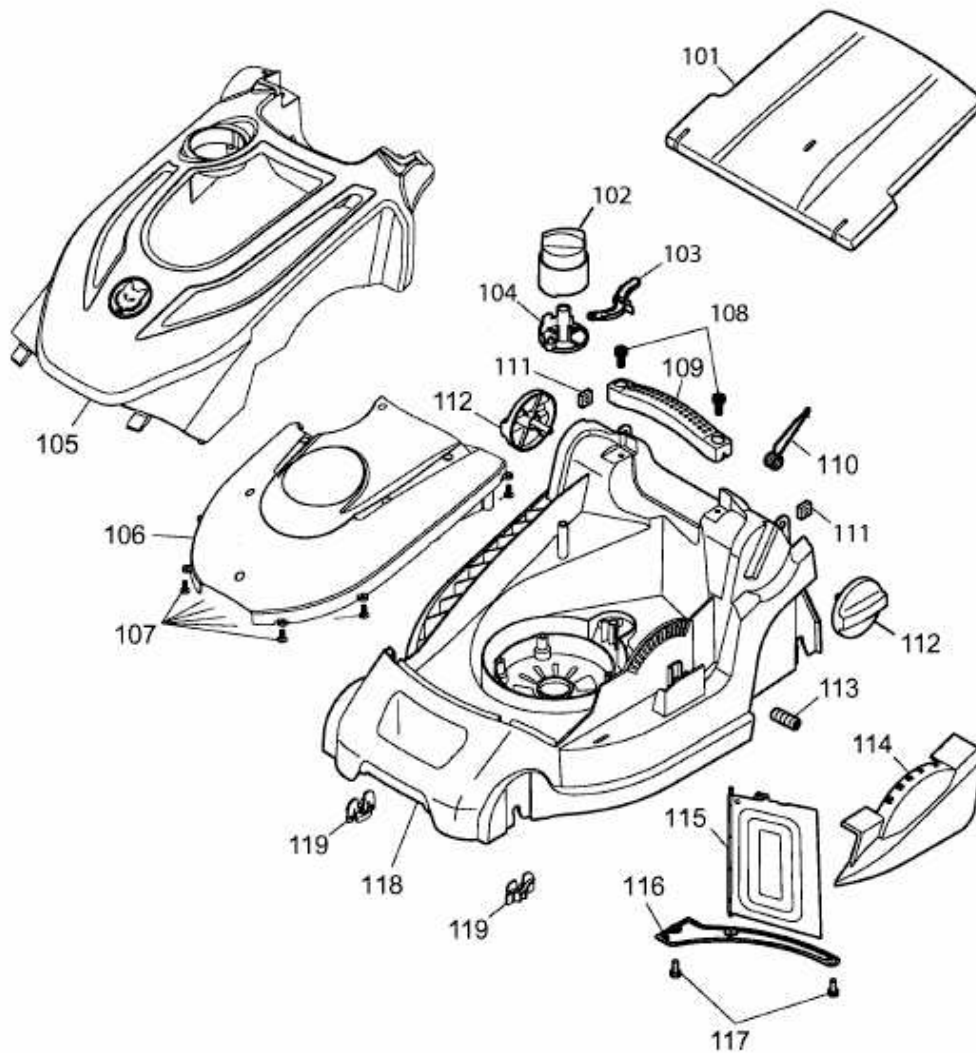

BLUE POWER 37 E > 18AWG1Y1650 (2013) > MÄHWERKSGEHÄUSE

E3-06894A-01