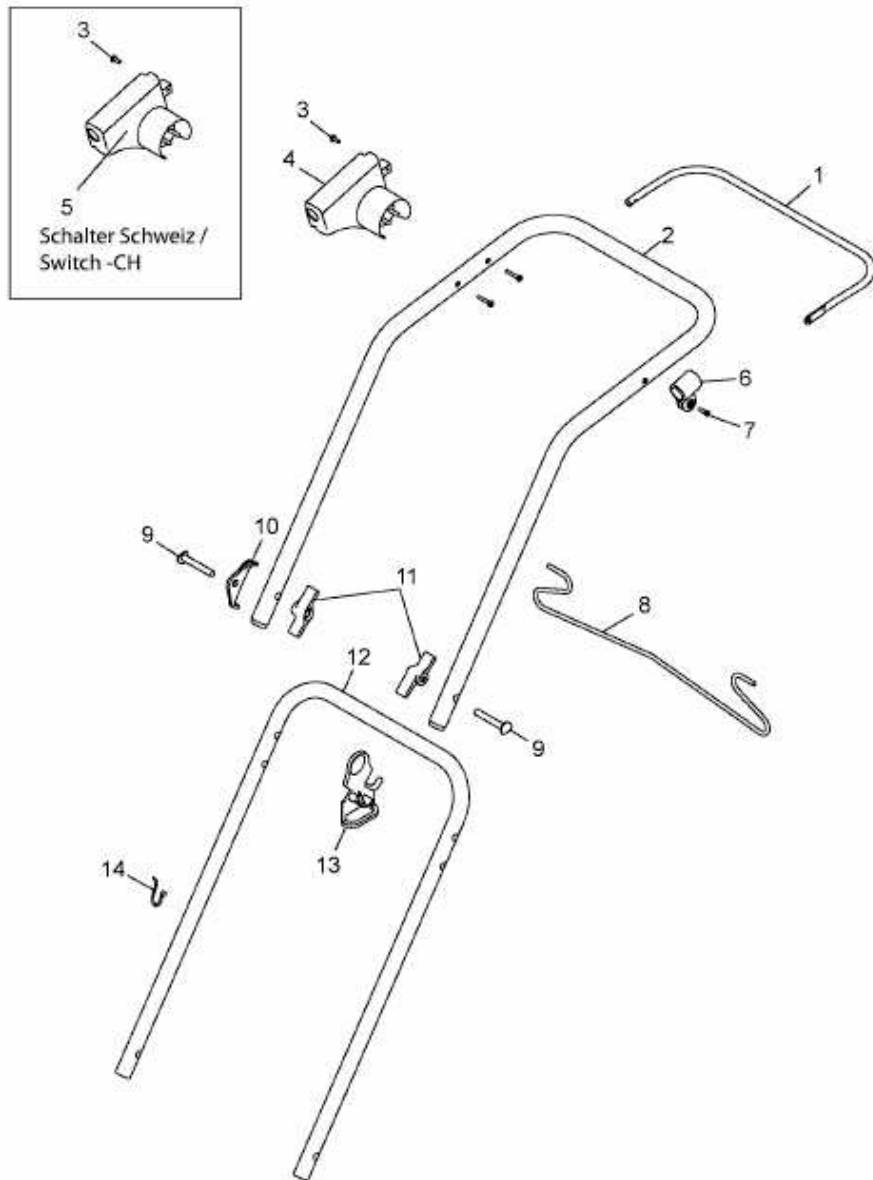

BLUE POWER 37 E > 18AWG1Y1650 (2013) > HOLM, SCHALTER

E3-06893C-01