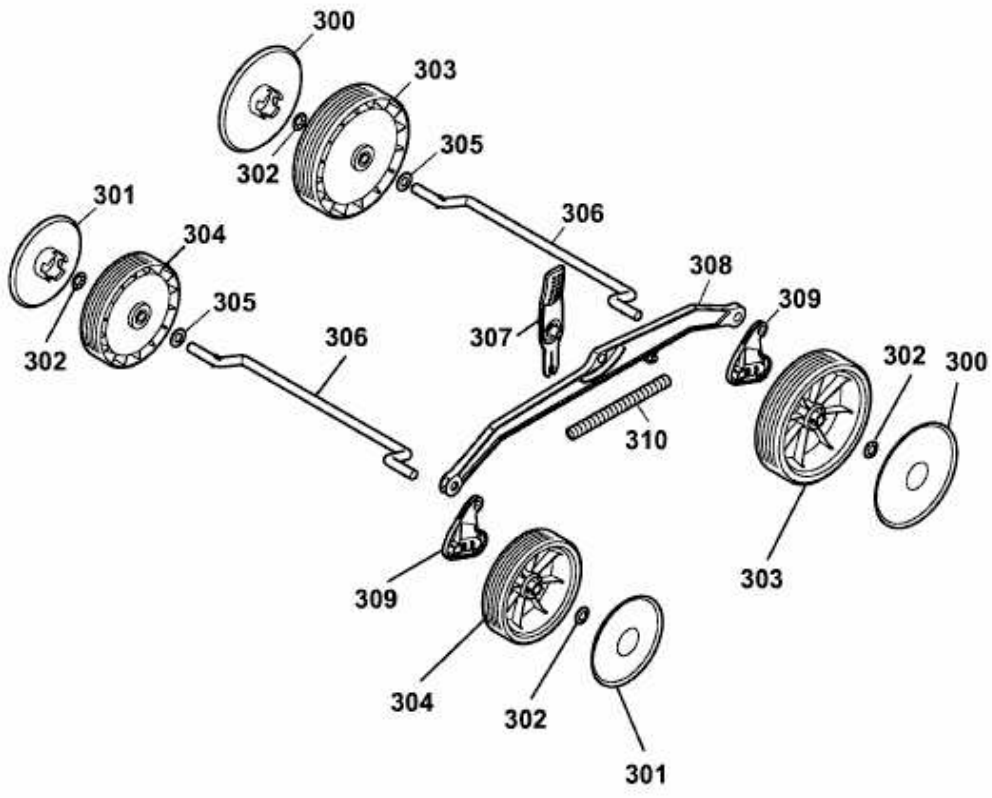

BLUE POWER 37 E > 18AWG1Y1650 (2012) > RÄDER, SCHNITTHÖHENVERSTELLUNG

E3-06896A-01