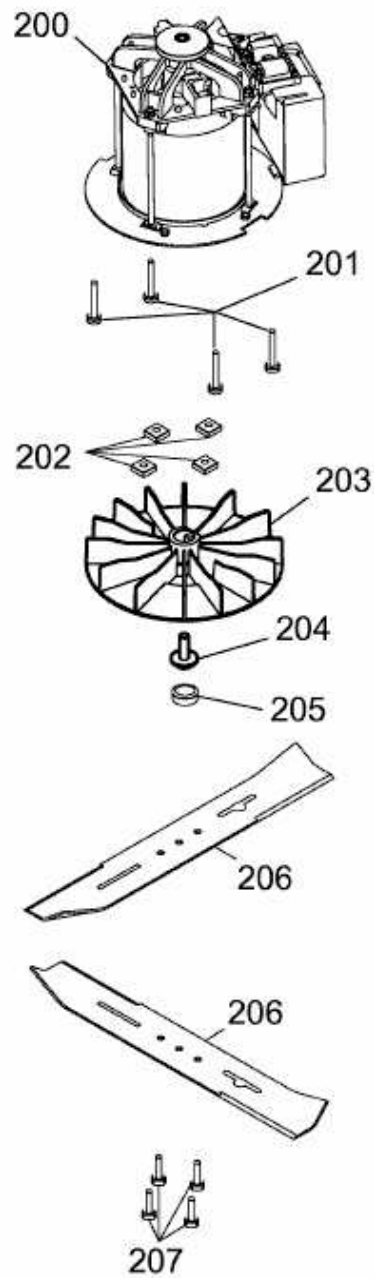

BLUE POWER 37 E > 18AWG1Y1650 (2012) > ELEKTROMOTOR, MESSER

E3-06895A-01