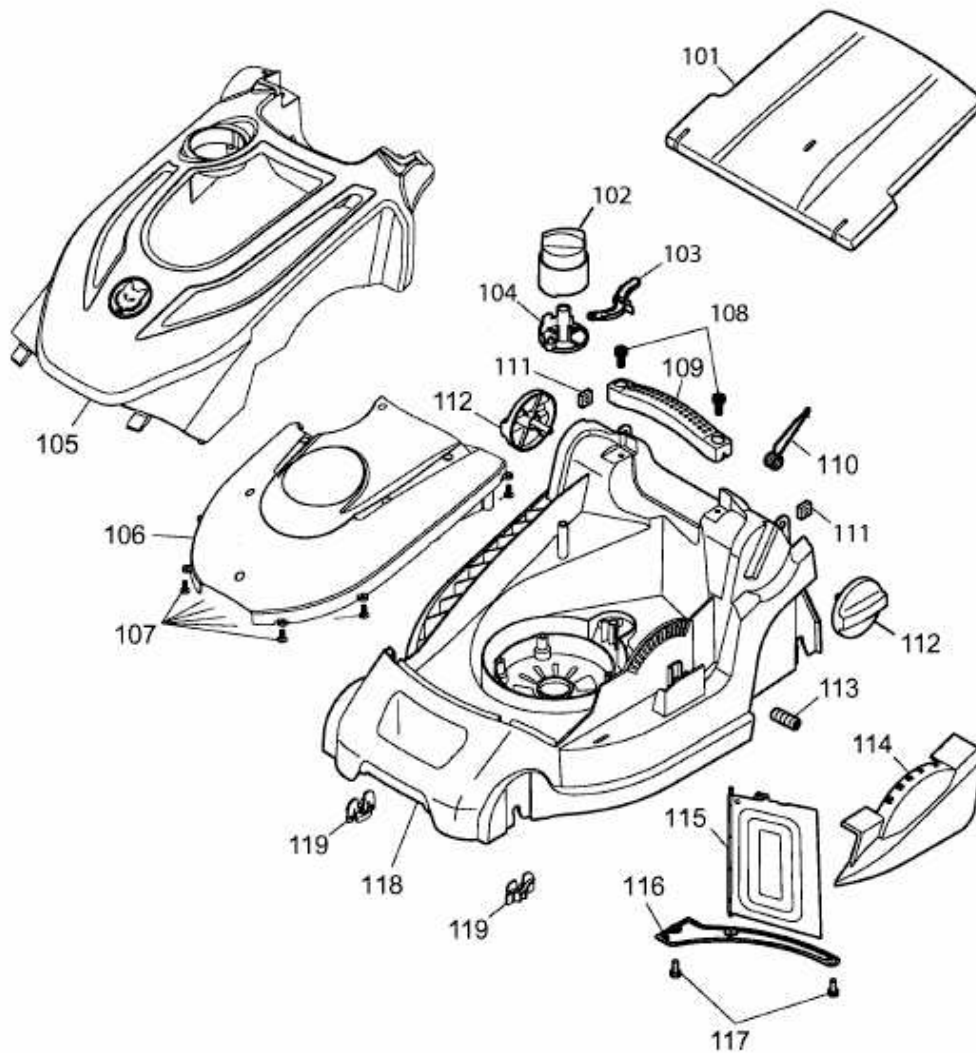

BLUE POWER 37 E > 18AWG1Y1650 (2012) > MÄHWERKSGEHÄUSE

E3-06894A-01