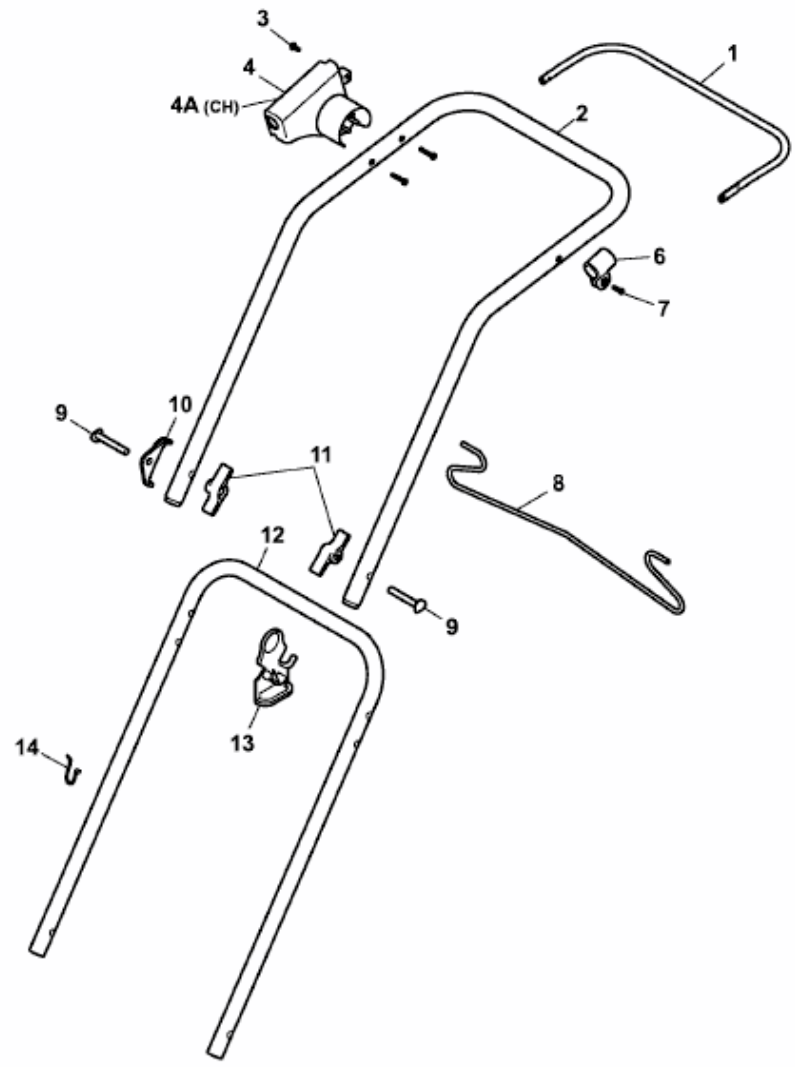

BLUE POWER 37 E > 18AWG1Y1650 (2012) > HOLM, SCHALTER

E3-06893B-01