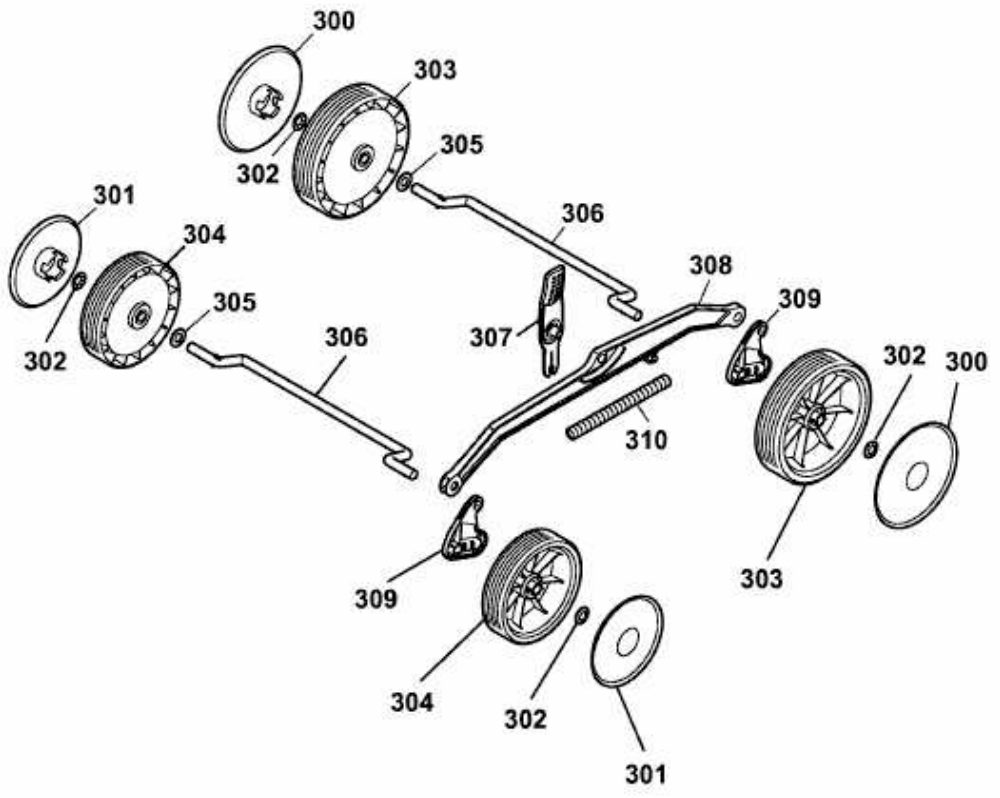

BLUE POWER 37 E > 18AWG1Y1650 (2011) > RÄDER, SCHNITTHÖHENVERSTELLUNG

E3-06896A-01