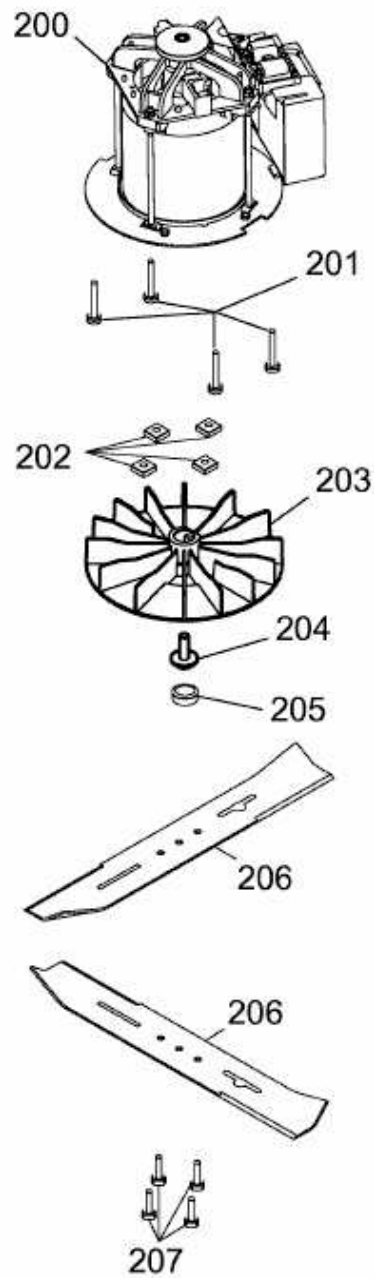

BLUE POWER 37 E > 18AWG1Y1650 (2011) > ELEKTROMOTOR, MESSER

E3-06895A-01