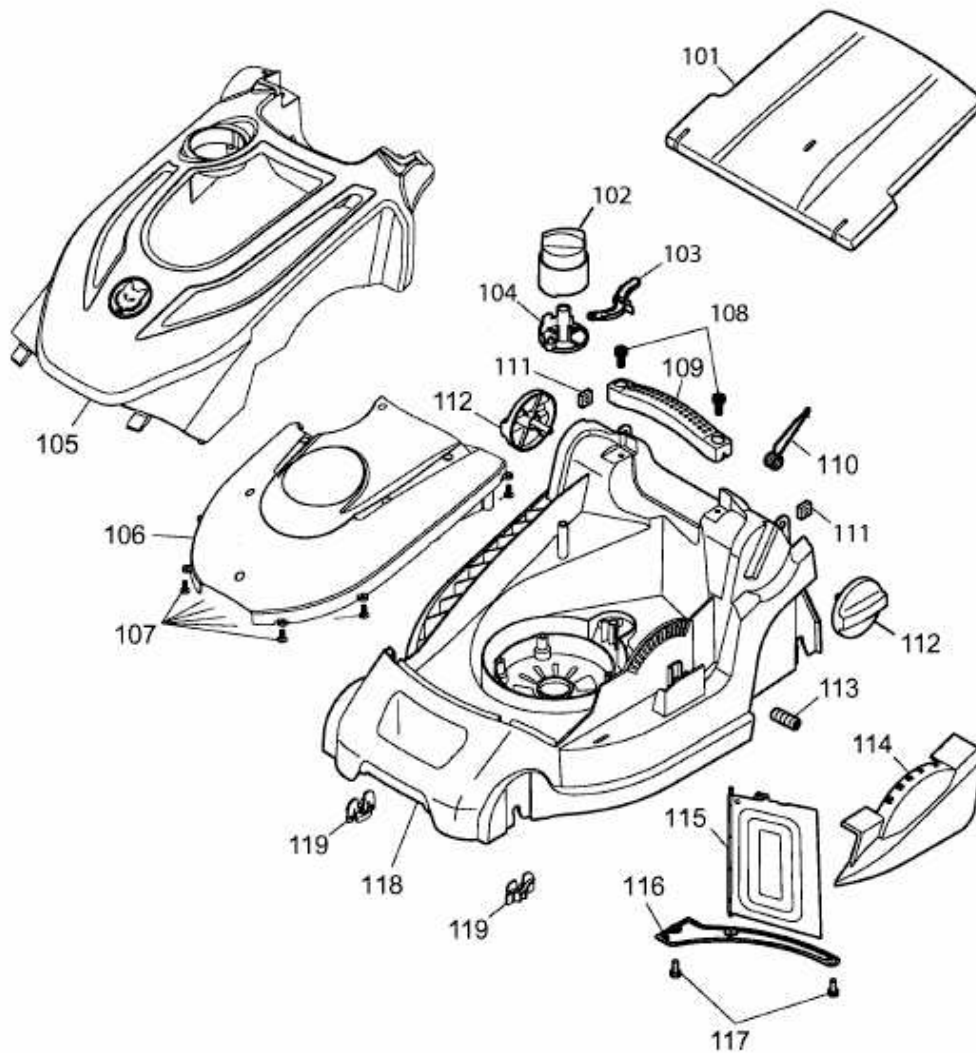

BLUE POWER 37 E > 18AWG1Y1650 (2011) > MÄHWERKSGEHÄUSE

E3-06894A-01