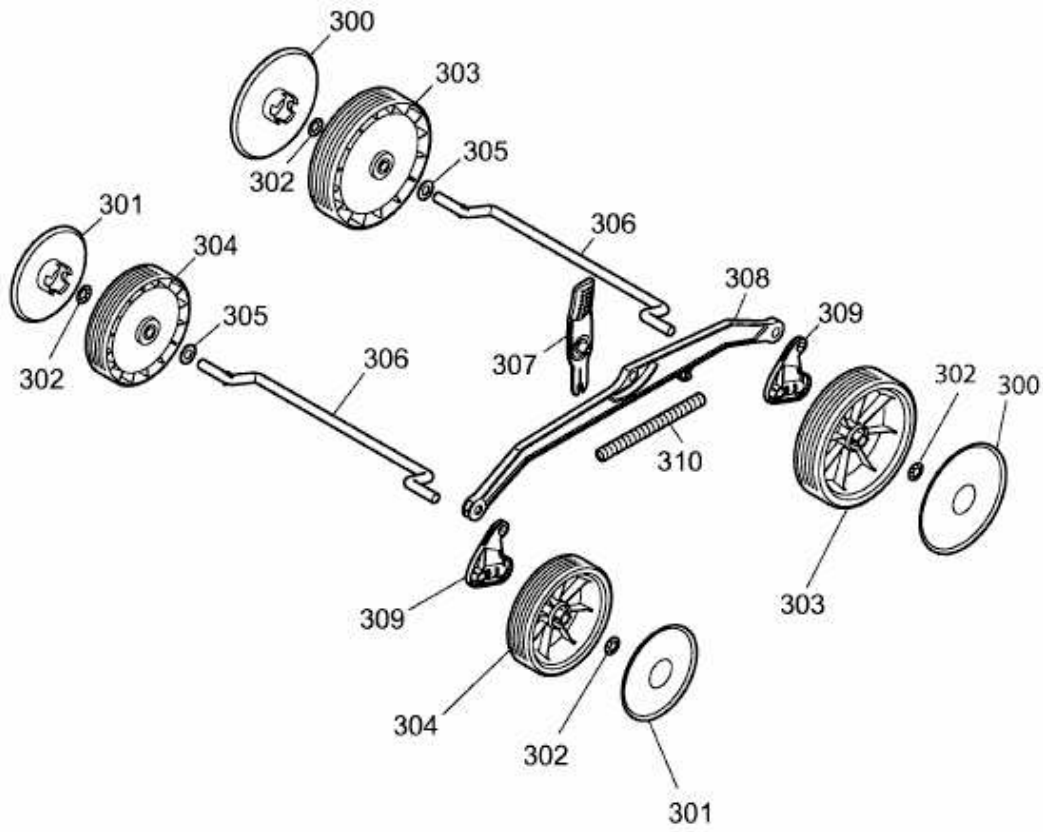

BLUE POWER 34 E > 18AWF1X1C50 (2012) > ACHSE, HÖHENVERSTELLUNG, RÄDER

E3-06884A-01