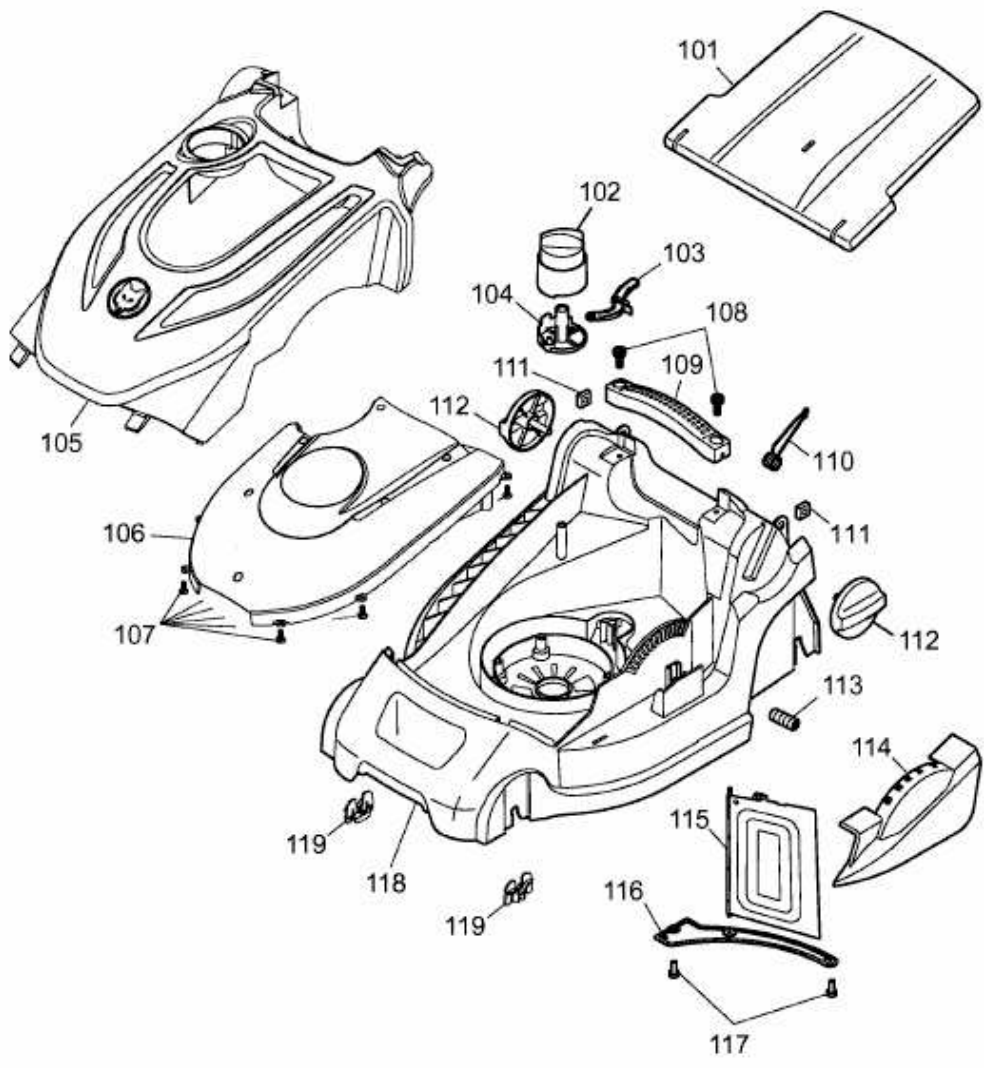

BLUE POWER 34 E > 18AWF1X1C50 (2012) > HECKKLAPPE, MÄHWERKSGEHÄUSE, MULCHKLAPPE

E3-06882A-01