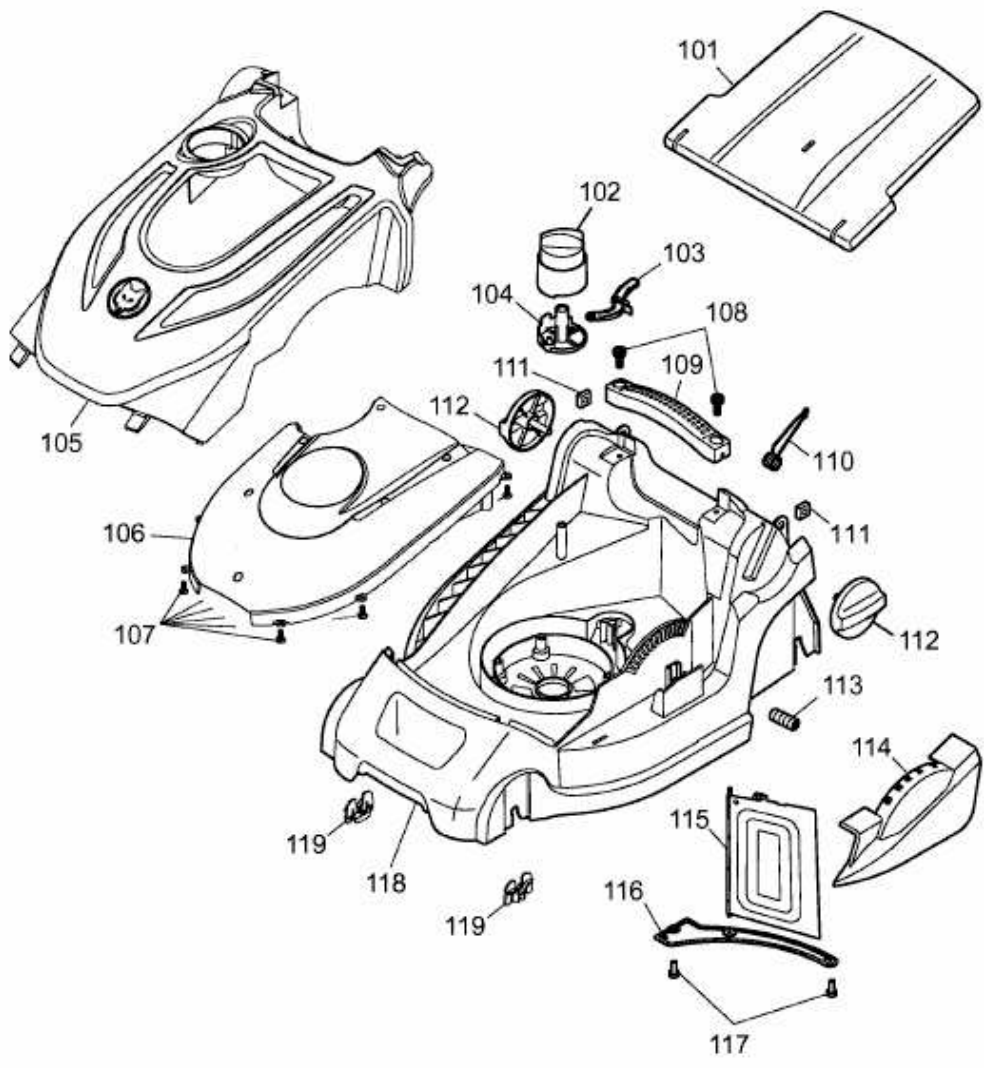

BLUE POWER 34 E > 18AWF1X1C50 (2011) > HECKKLAPPE, MÄHWERKSGEHÄUSE, MULCHKLAPPE

E3-06882A-01