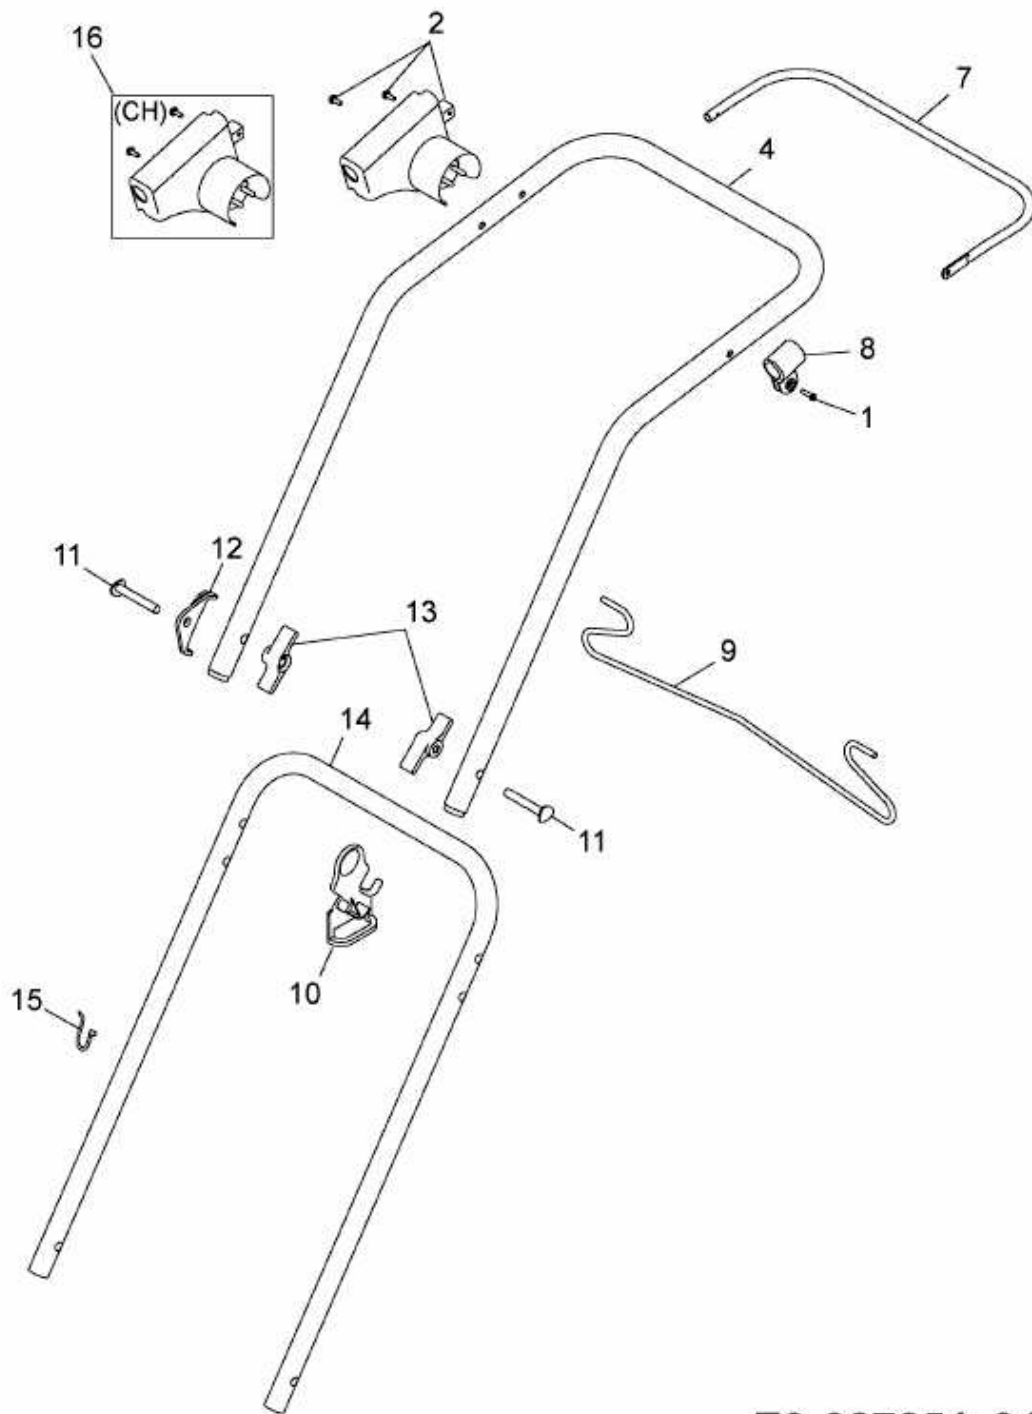

BLUE POWER 34 E > 18AWF1X1650 (2016) > HOLM, SCHALTER

E3-08785A-01