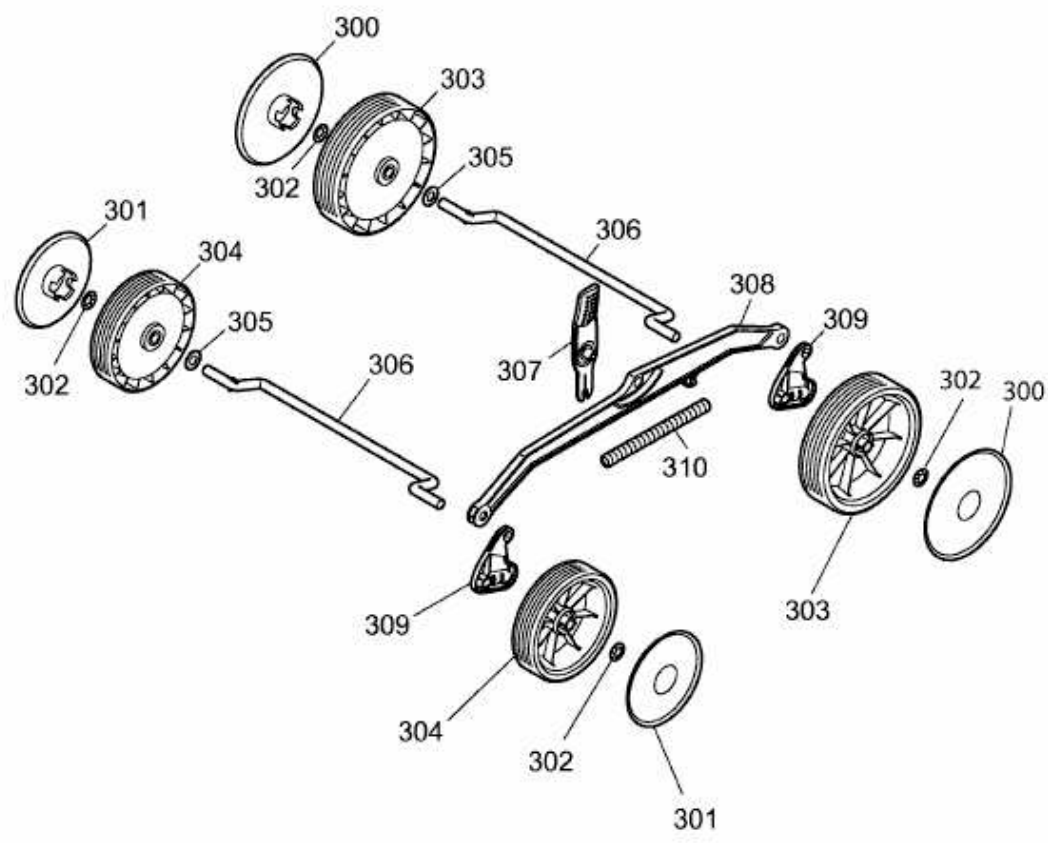

BLUE POWER 34 E > 18AWF1X1650 (2016) > ACHSE, HÖHENVERSTELLUNG, RÄDER

E3-06884A-01