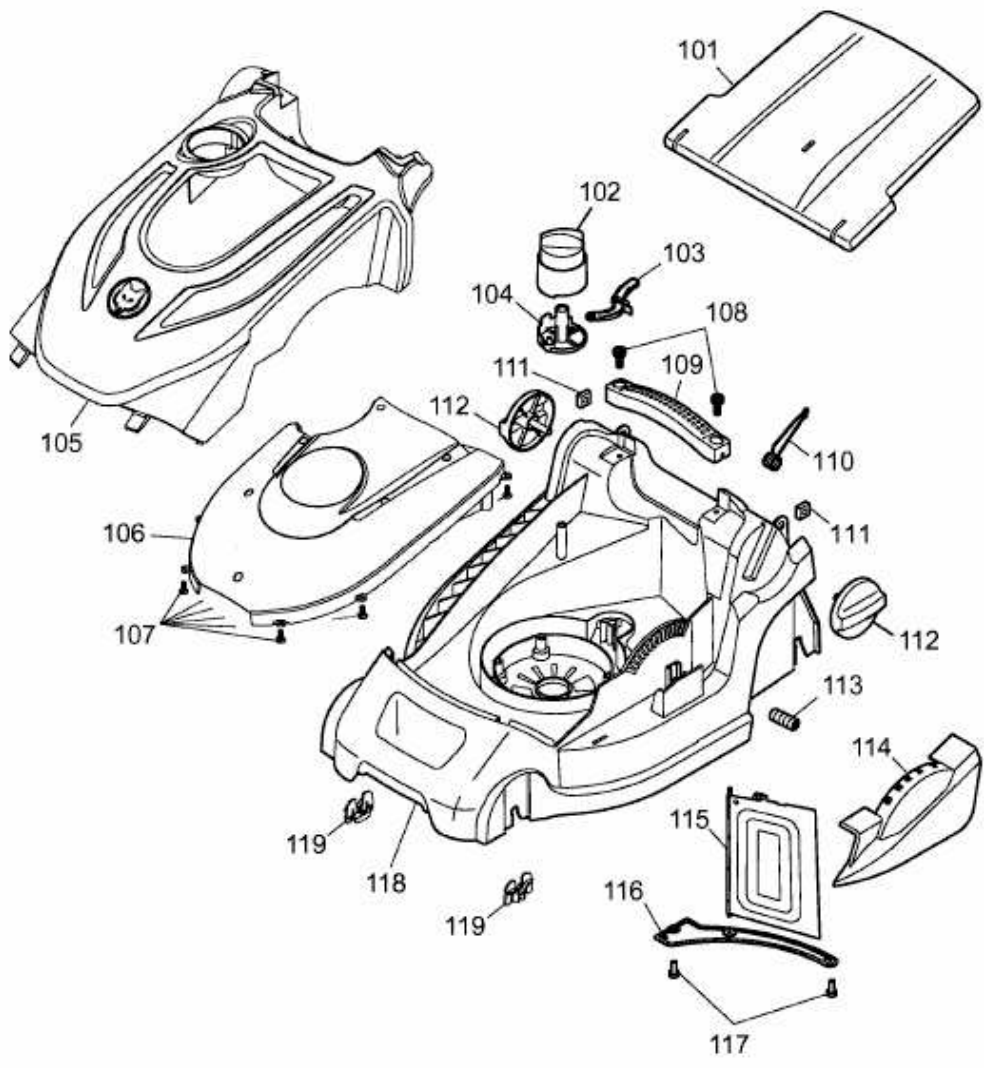

BLUE POWER 34 E > 18AWF1X1650 (2016) > HECKKLAPPE, MÄHWERKSGEHÄUSE, MULCHKLAPPE

E3-06882A-01