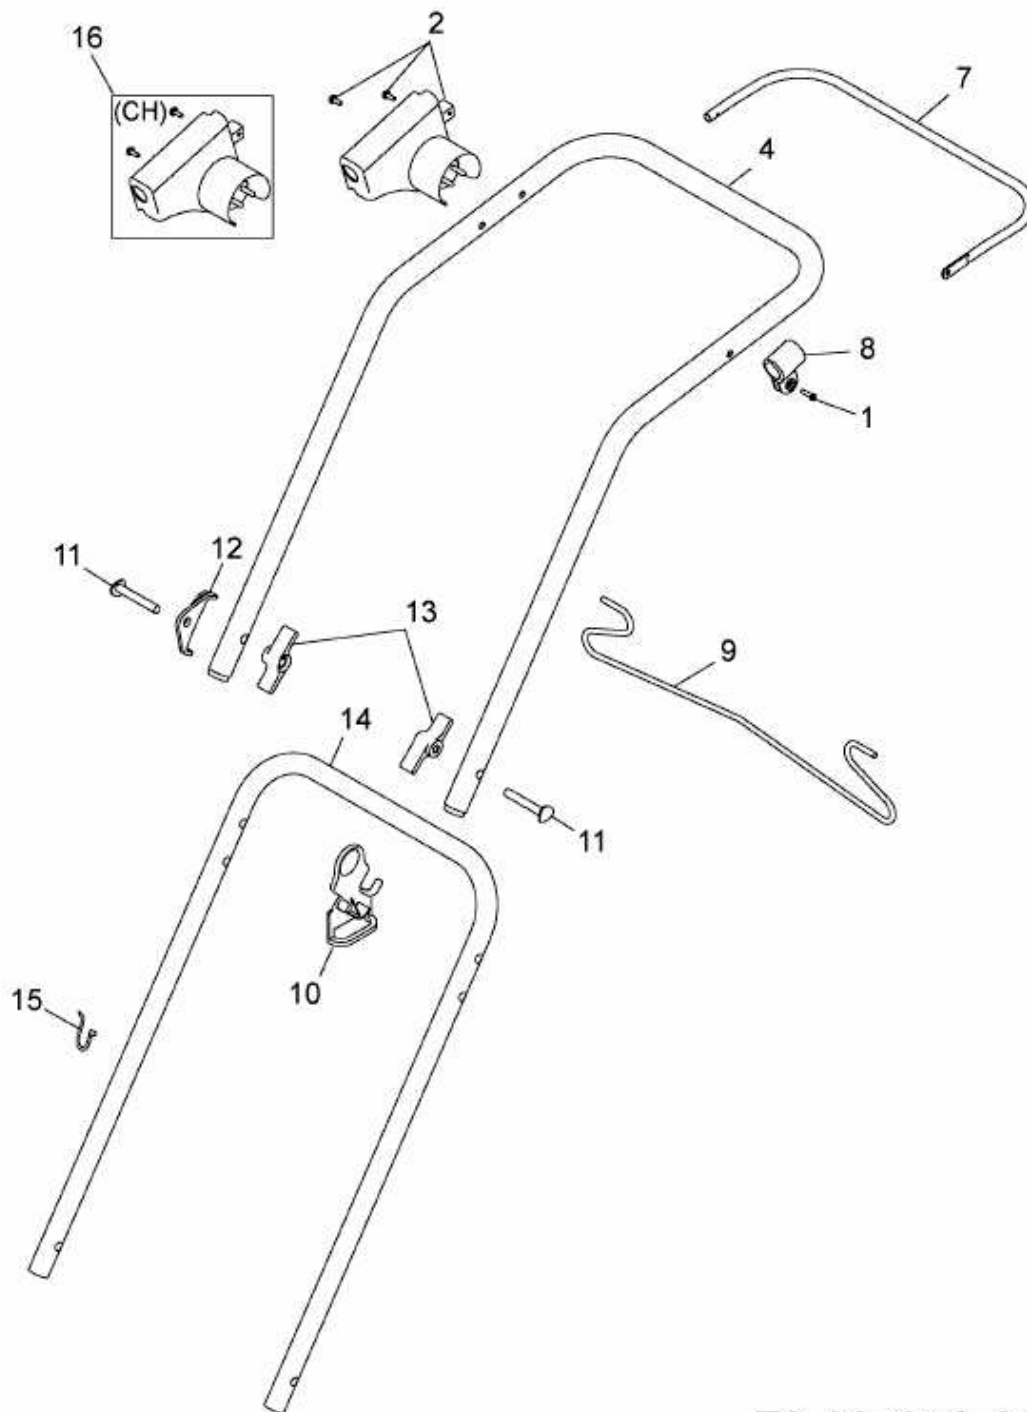

BLUE POWER 34 E > 18AWF1X1650 (2015) > HOLM, SCHALTER

E3-08785A-01