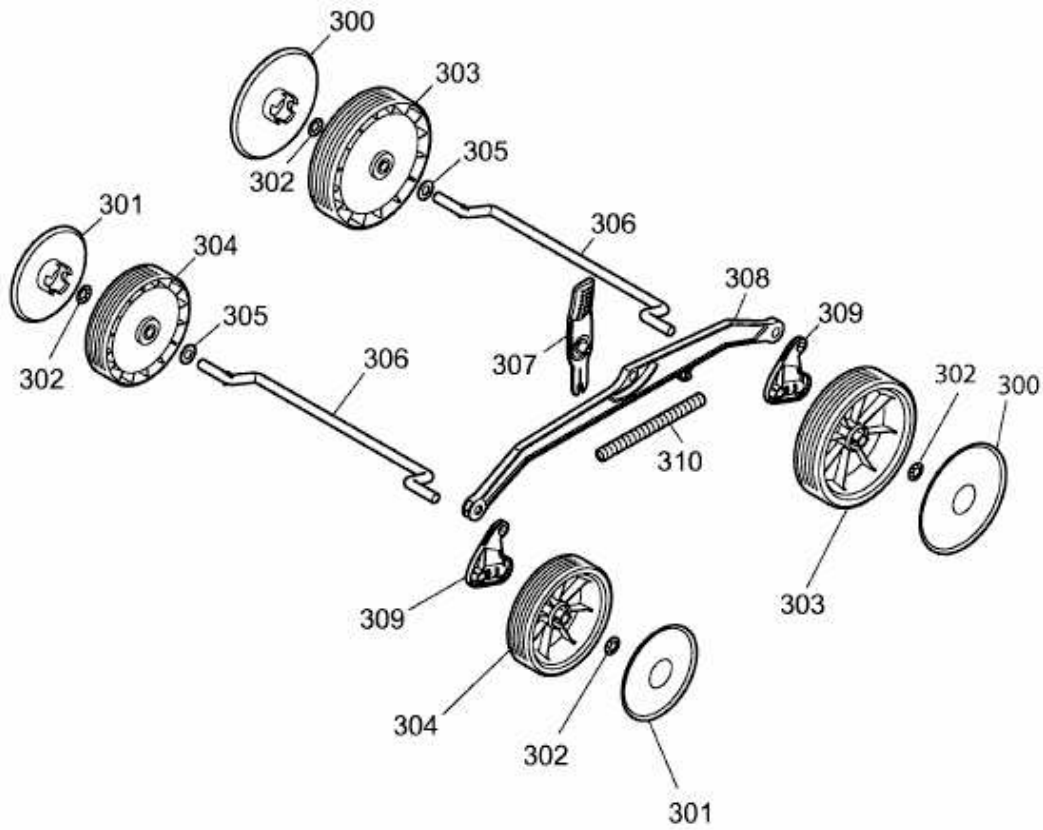

BLUE POWER 34 E > 18AWF1X1650 (2015) > ACHSE, HÖHENVERSTELLUNG, RÄDER

E3-06884A-01