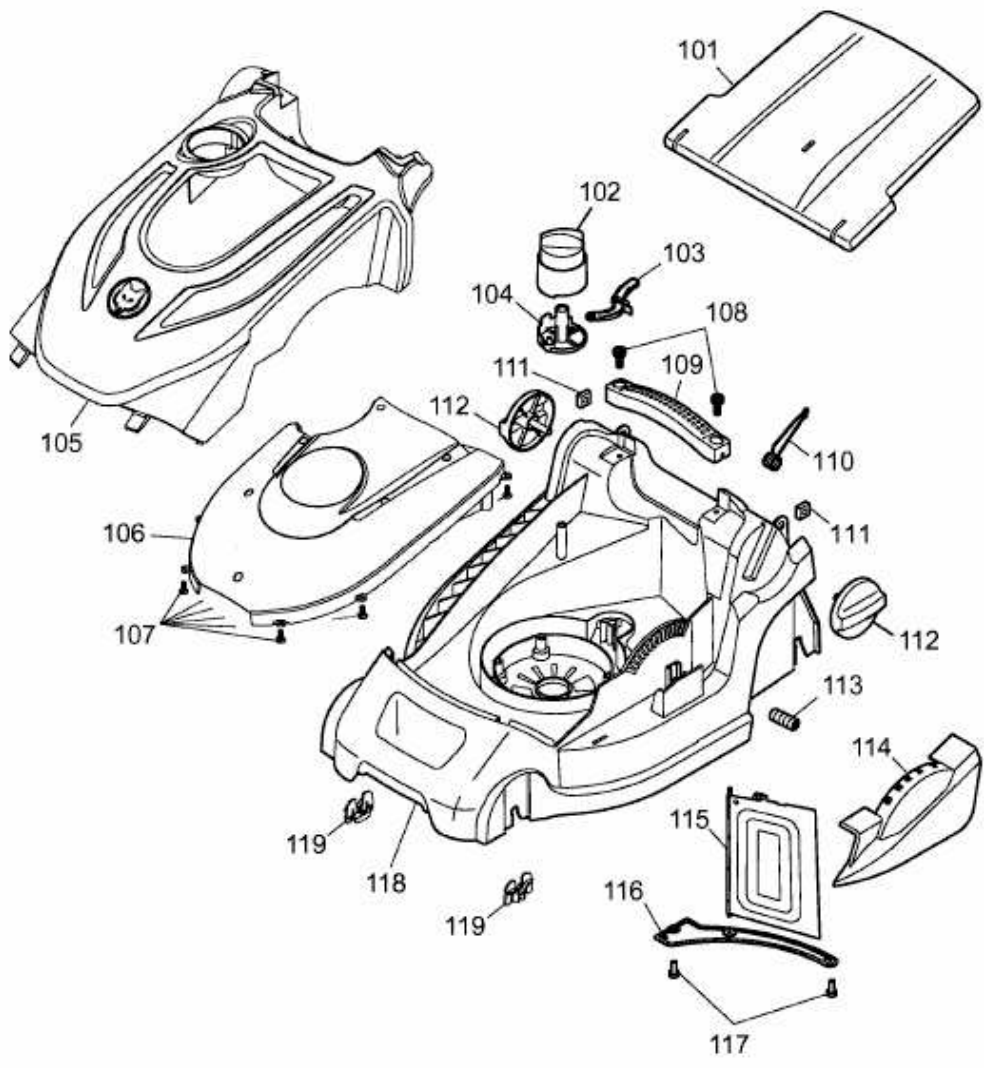

BLUE POWER 34 E > 18AWF1X1650 (2015) > HECKKLAPPE, MÄHWERKSGEHÄUSE, MULCHKLAPPE

E3-06882A-01