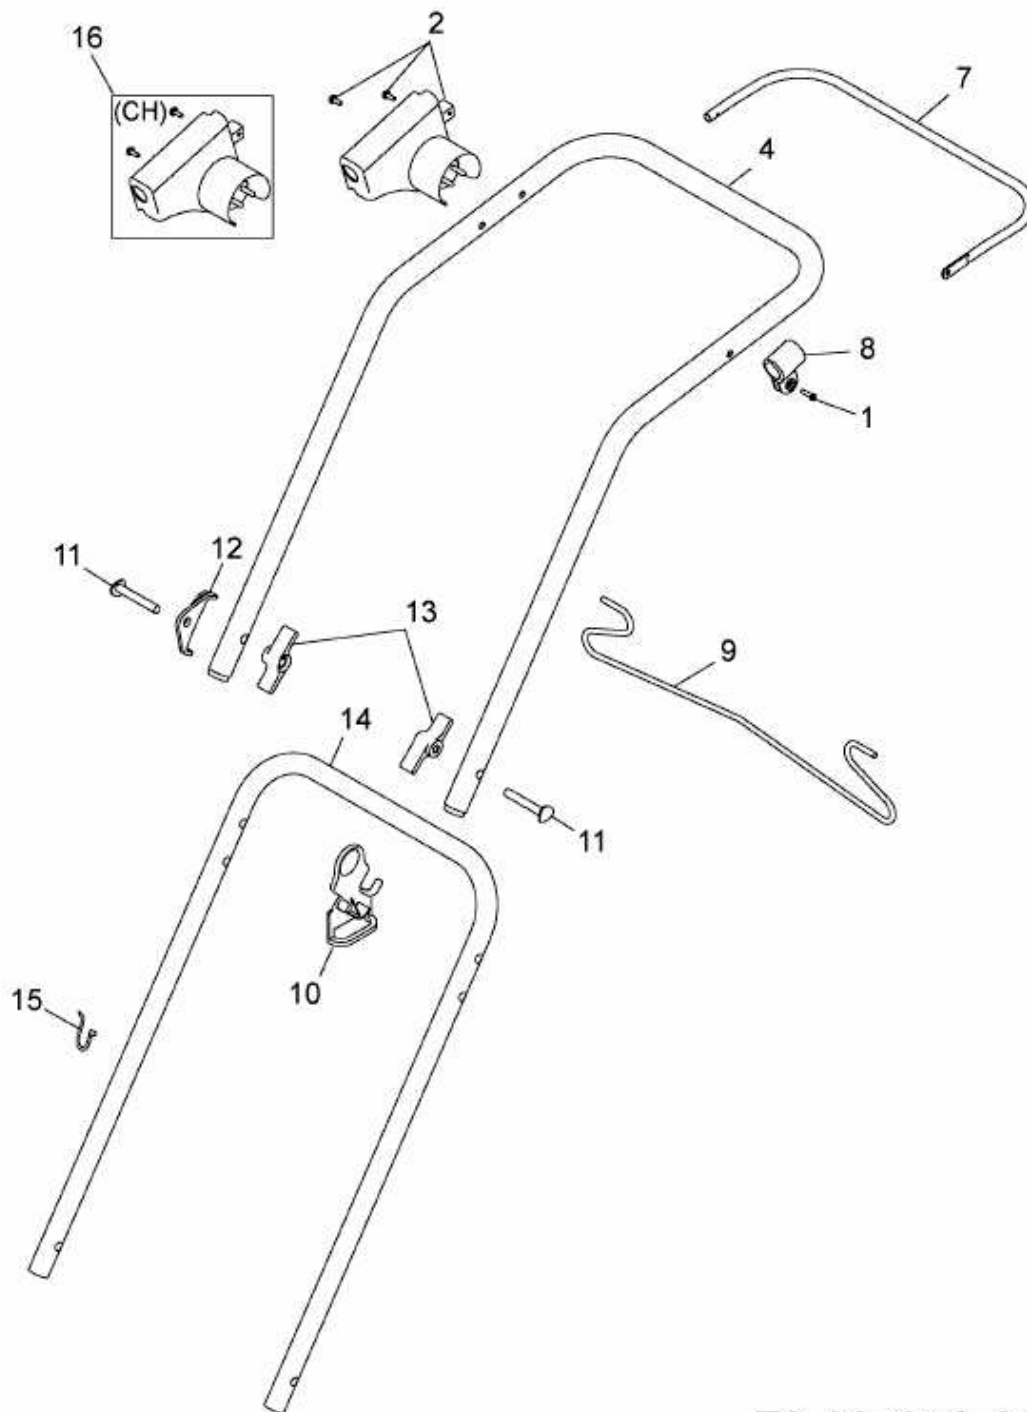

BLUE POWER 34 E > 18AWF1X1650 (2014) > HOLM, SCHALTER

E3-08785A-01