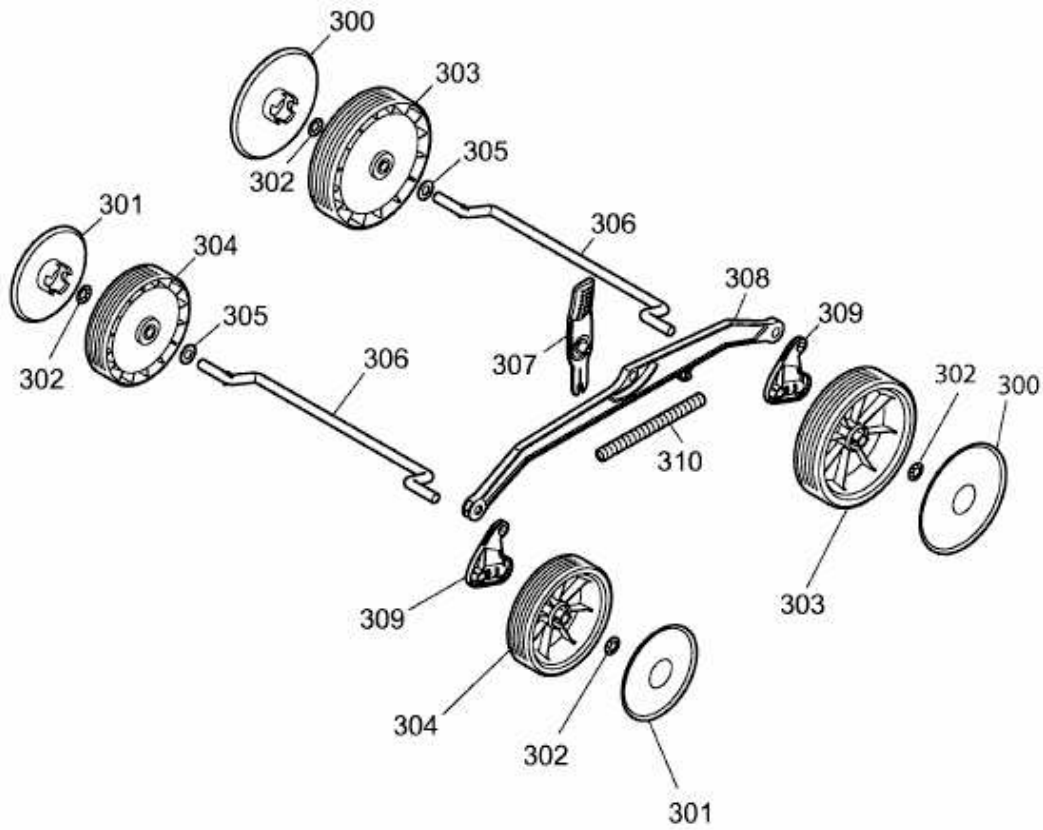

BLUE POWER 34 E > 18AWF1X1650 (2014) > ACHSE, HÖHENVERSTELLUNG, RÄDER

E3-06884A-01