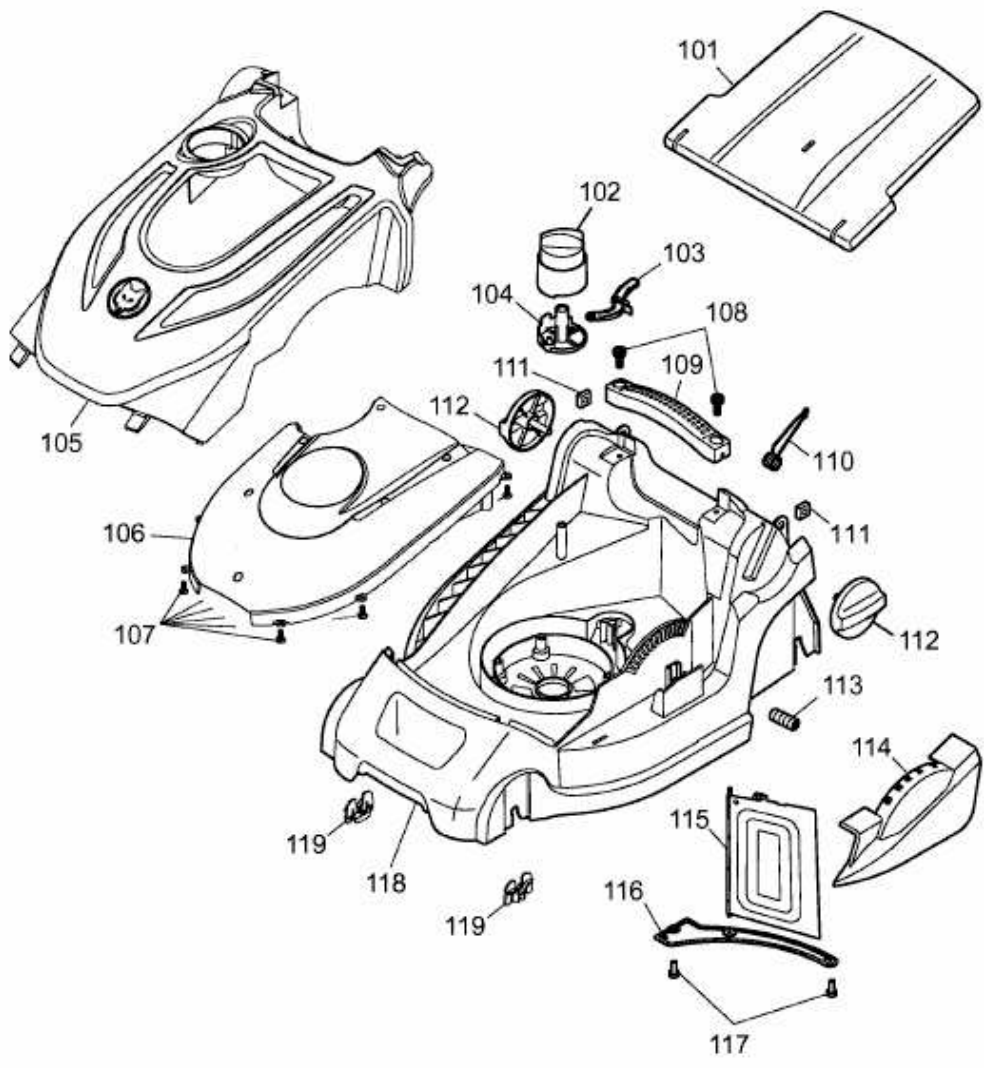

BLUE POWER 34 E > 18AWF1X1650 (2014) > HECKKLAPPE, MÄHWERKSGEHÄUSE, MULCHKLAPPE

E3-06882A-01