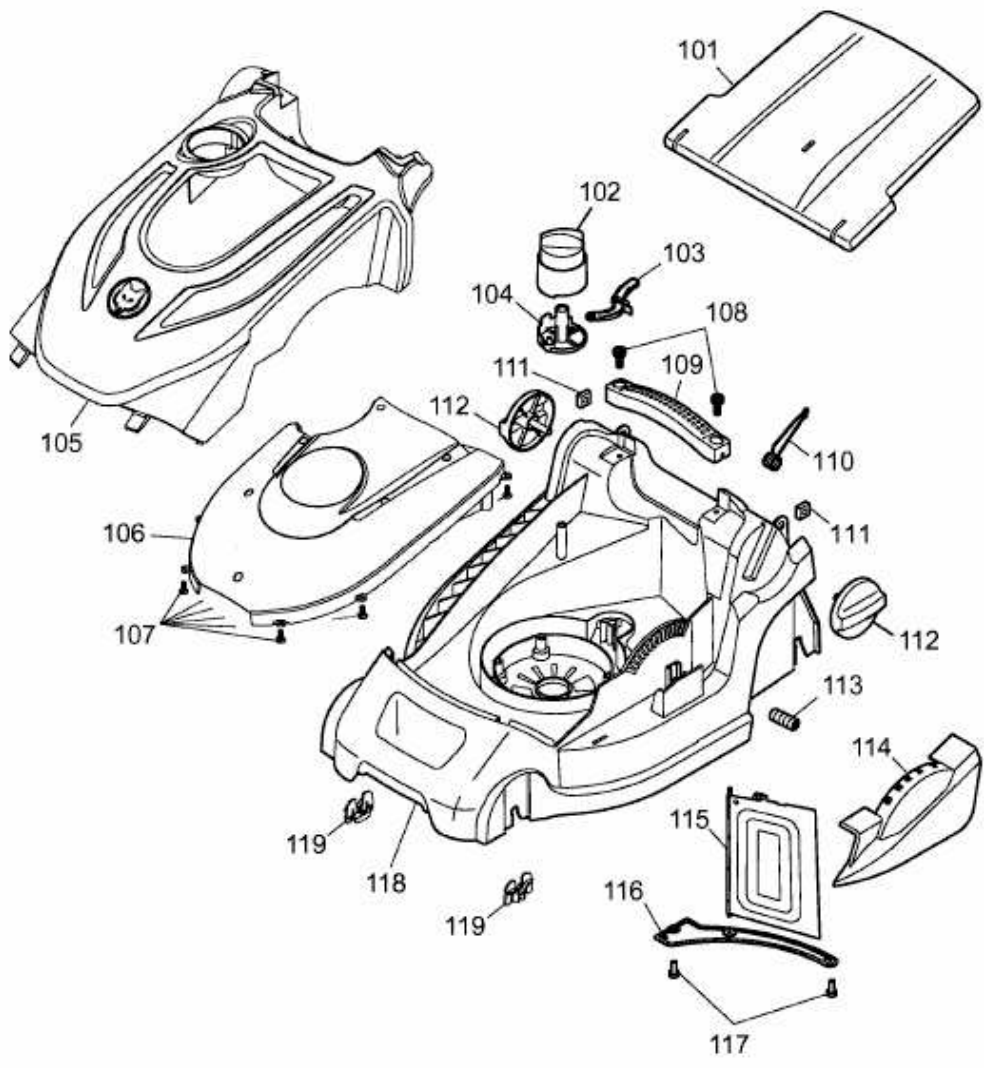

BLUE POWER 34 E > 18AWF1X1650 (2013) > HECKKLAPPE, MÄHWERKSGEHÄUSE, MULCHKLAPPE

E3-06882A-01