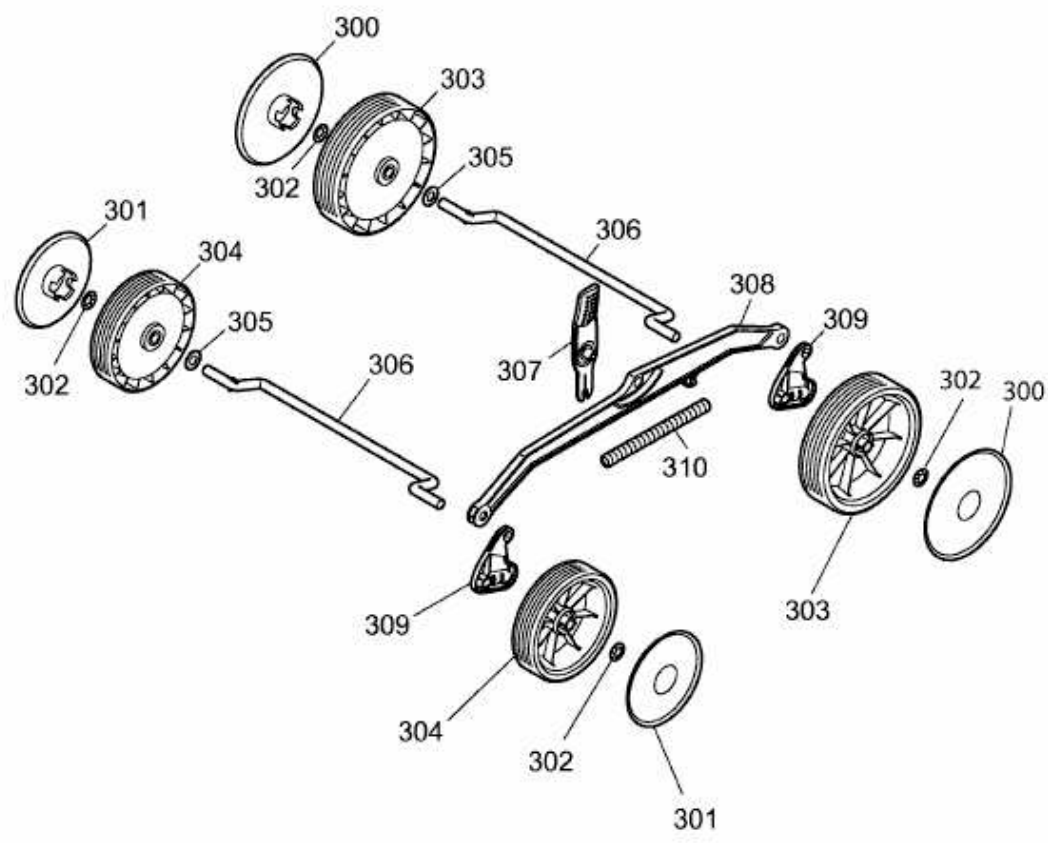

BLUE POWER 34 E > 18AWF1X1650 (2012) > ACHSE, HÖHENVERSTELLUNG, RÄDER

E3-06884A-01