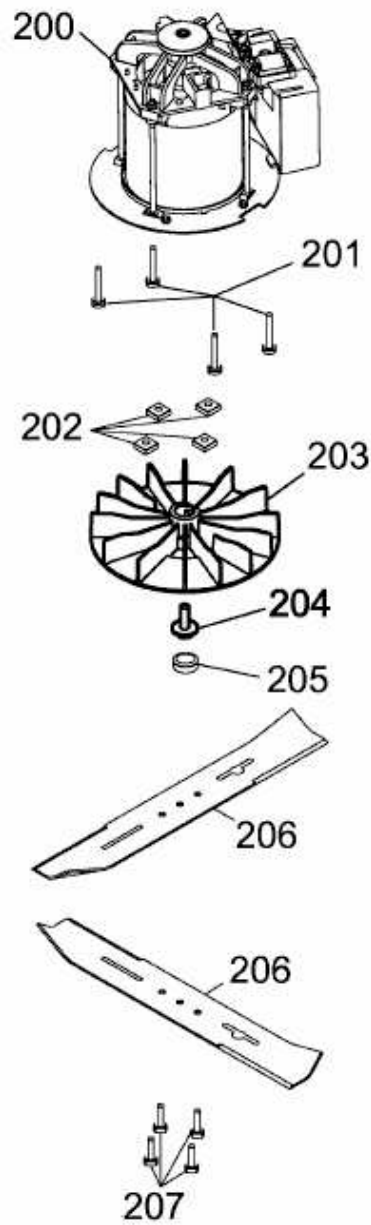

BLUE POWER 34 E > 18AWF1X1650 (2012) > MESSER, MOTOR

E3-06883A-01