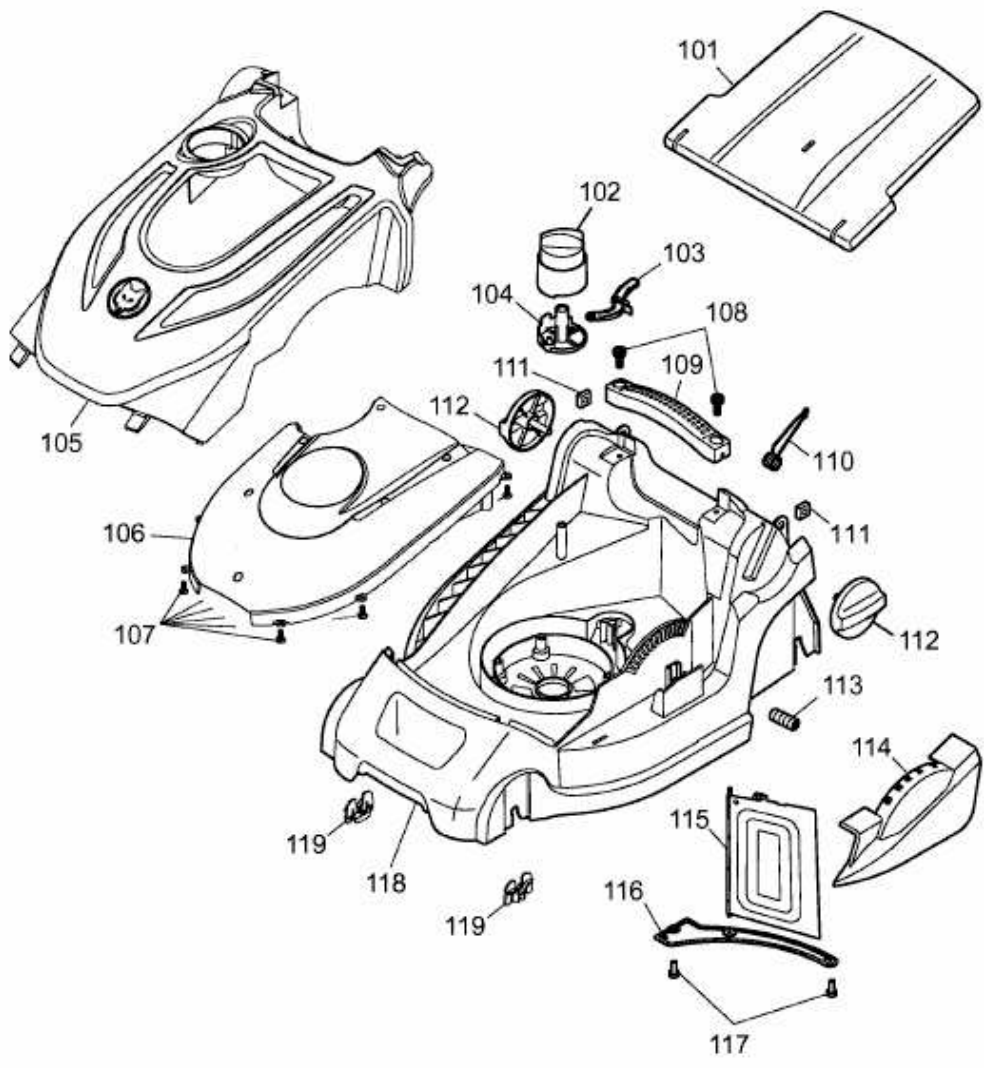

BLUE POWER 34 E > 18AWF1X1650 (2012) > HECKKLAPPE, MÄHWERKSGEHÄUSE, MULCHKLAPPE

E3-06882A-01