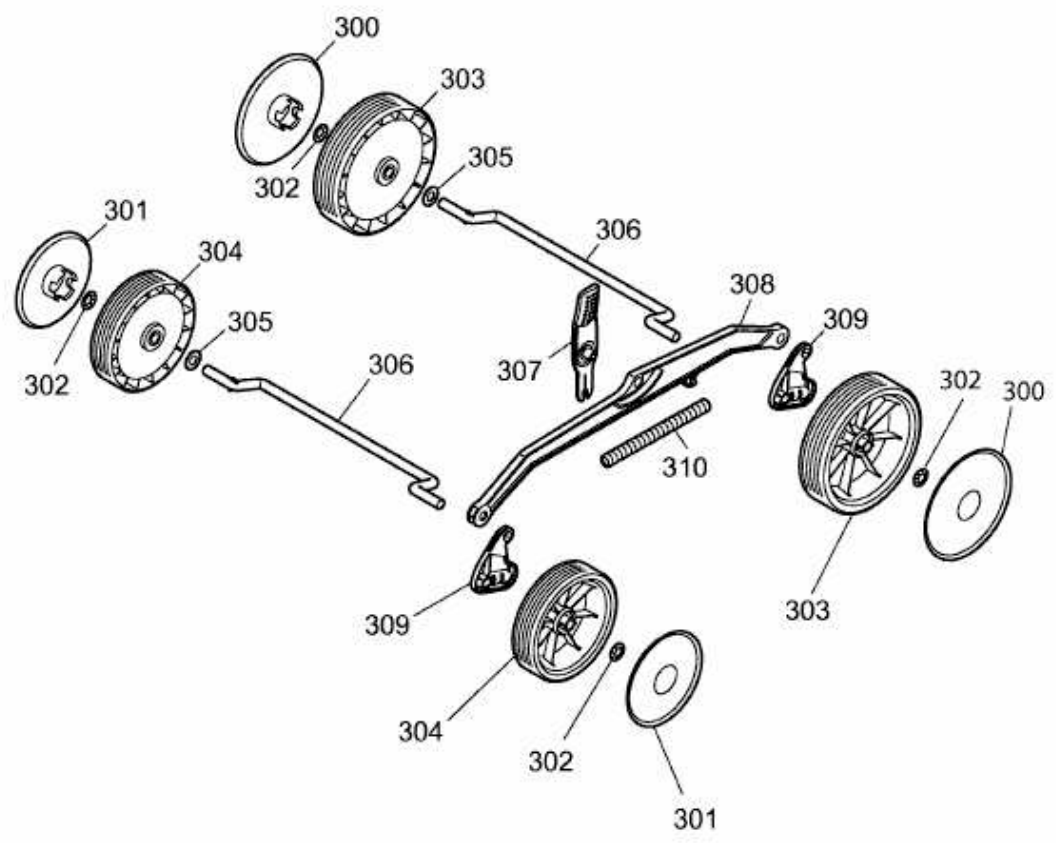

BLUE POWER 34 E > 18AWF1X1650 (2011) > ACHSE, HÖHENVERSTELLUNG, RÄDER

E3-06884A-01