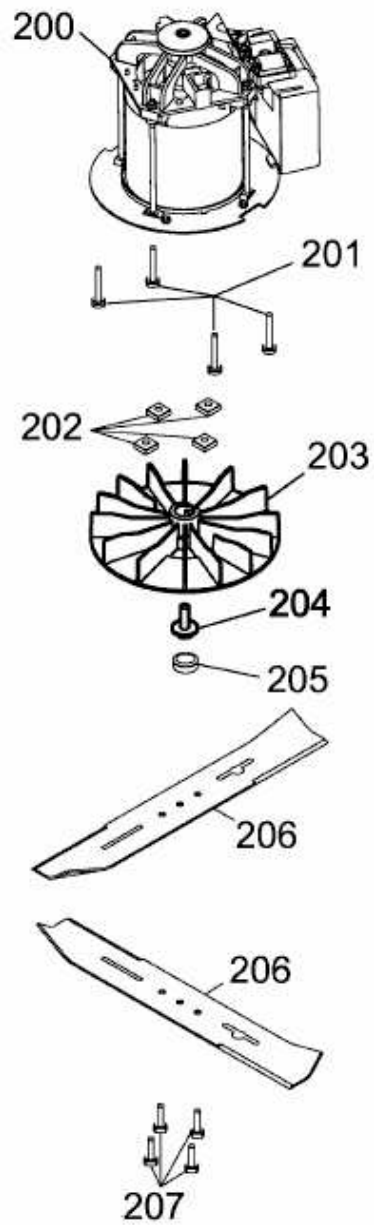

BLUE POWER 34 E > 18AWF1X1650 (2011) > MESSER, MOTOR

E3-06883A-01