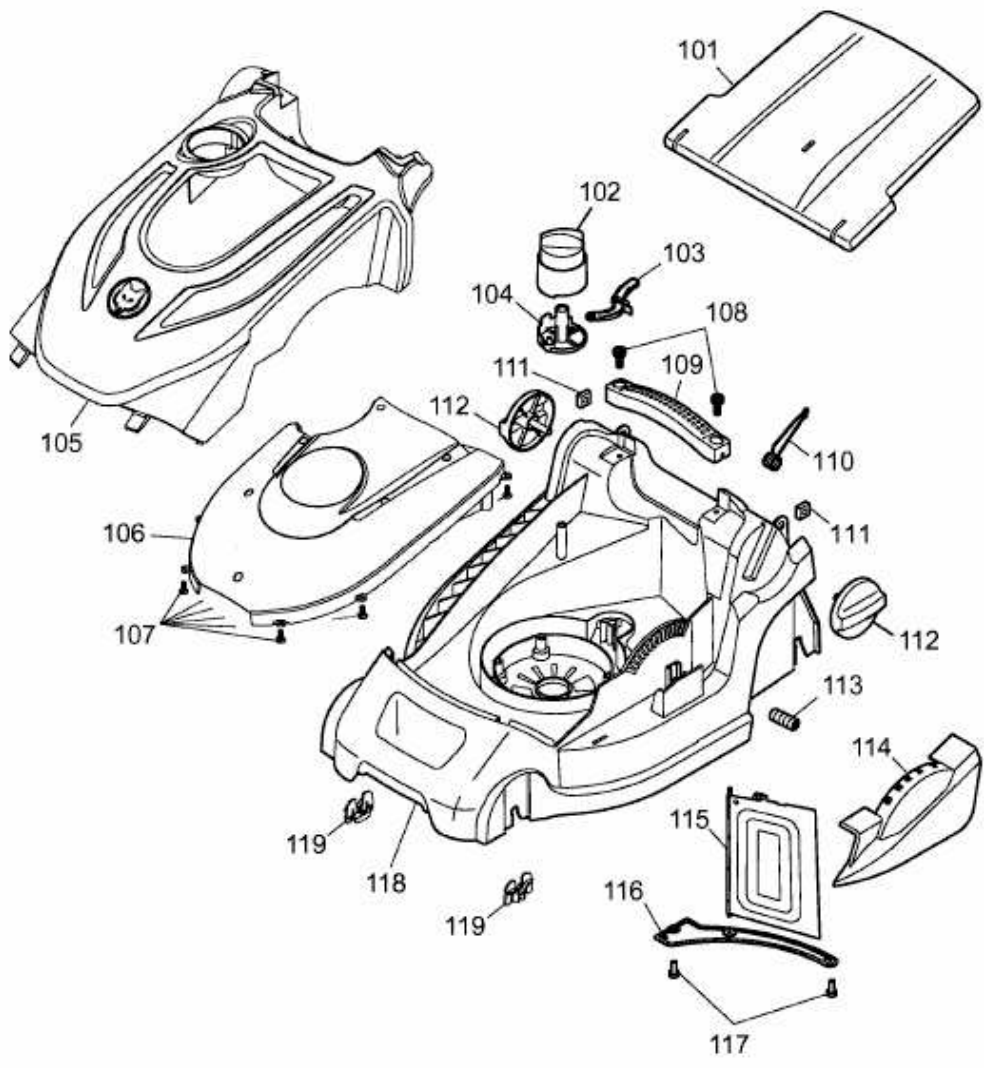

BLUE POWER 34 E > 18AWF1X1650 (2011) > HECKKLAPPE, MÄHWERKSGEHÄUSE, MULCHKLAPPE

E3-06882A-01