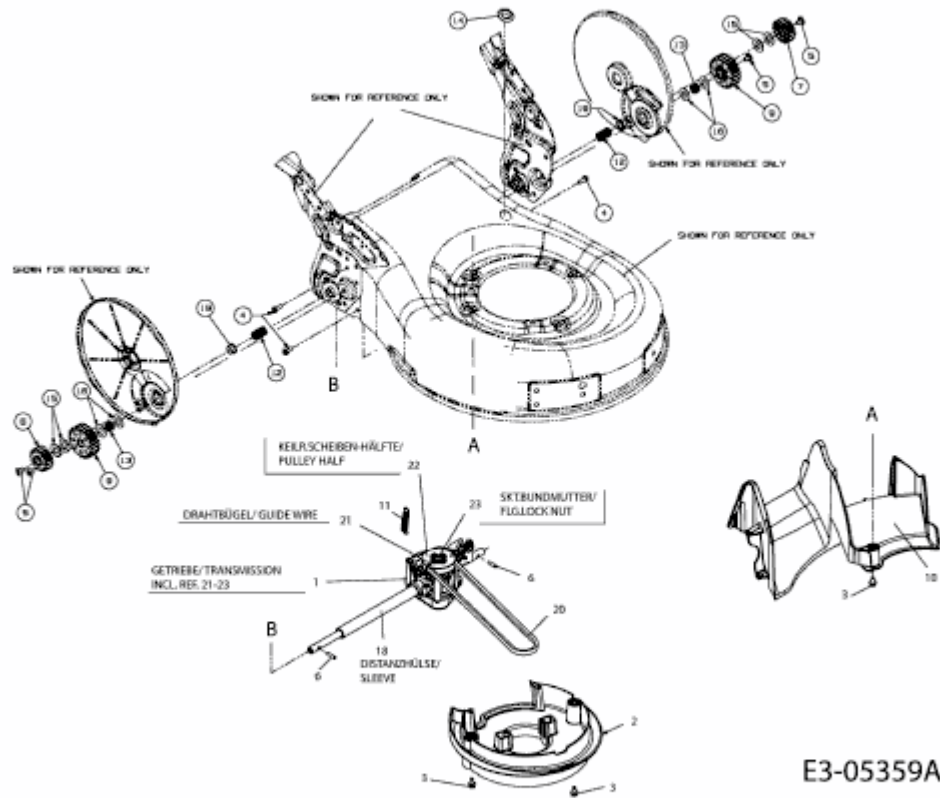

AMBITION 48 EAHW > 18AR11L-C50 (2012) > GETRIEBE, LEITSTÜCK HINTEN

E3-05359A-01