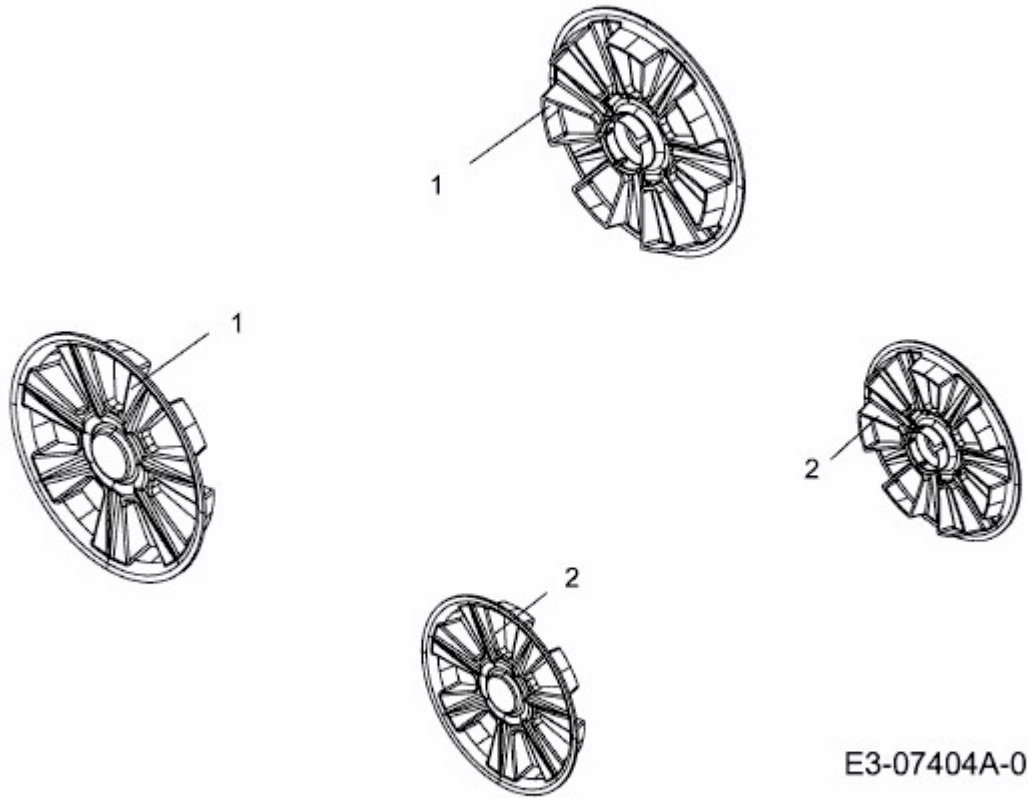

CC 48 ESPHW > 18AR11L-C03 (2012) > RADKAPPEN

E3-07404A-01