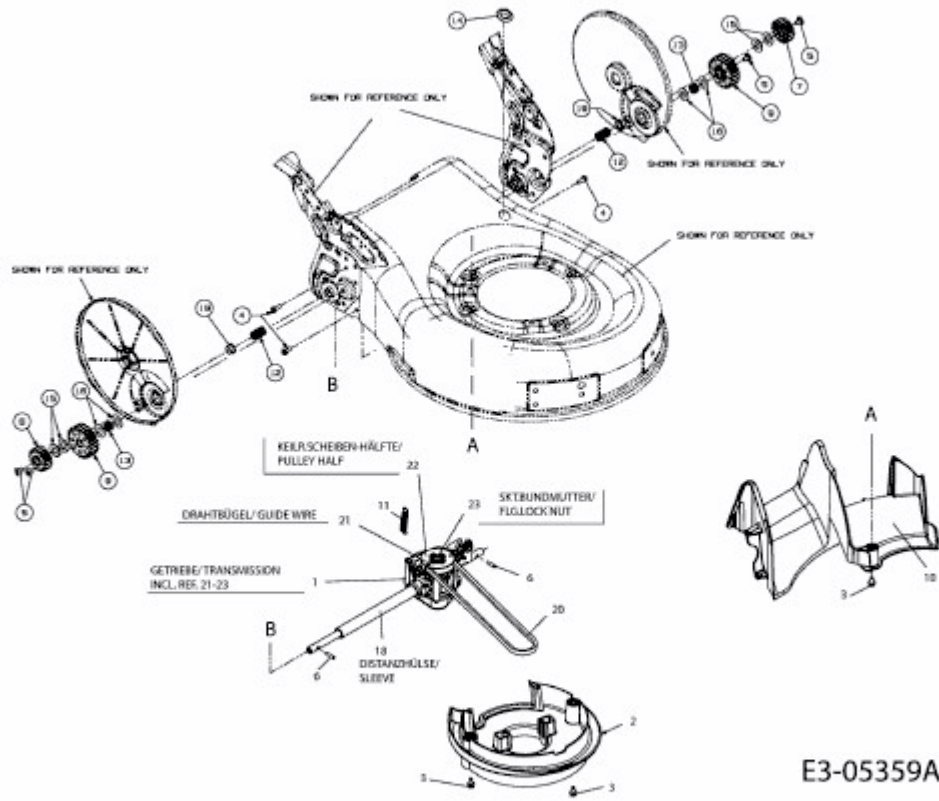

CC 48 ESPHW > 18AR11L-C03 (2012) > GETRIEBE, LEITSTÜCK HINTEN

E3-05359A-01