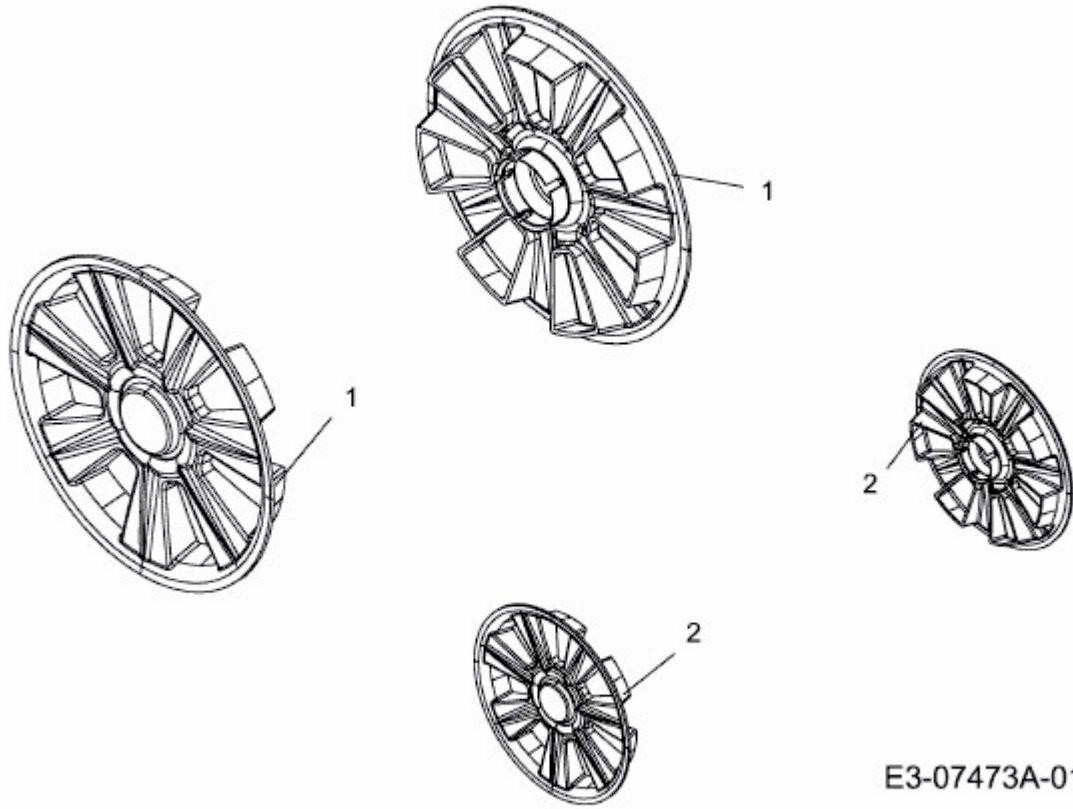

CC 48 ESPHW > 18AR11L-603 (2013) > RADKAPPEN

E3-07473A-01