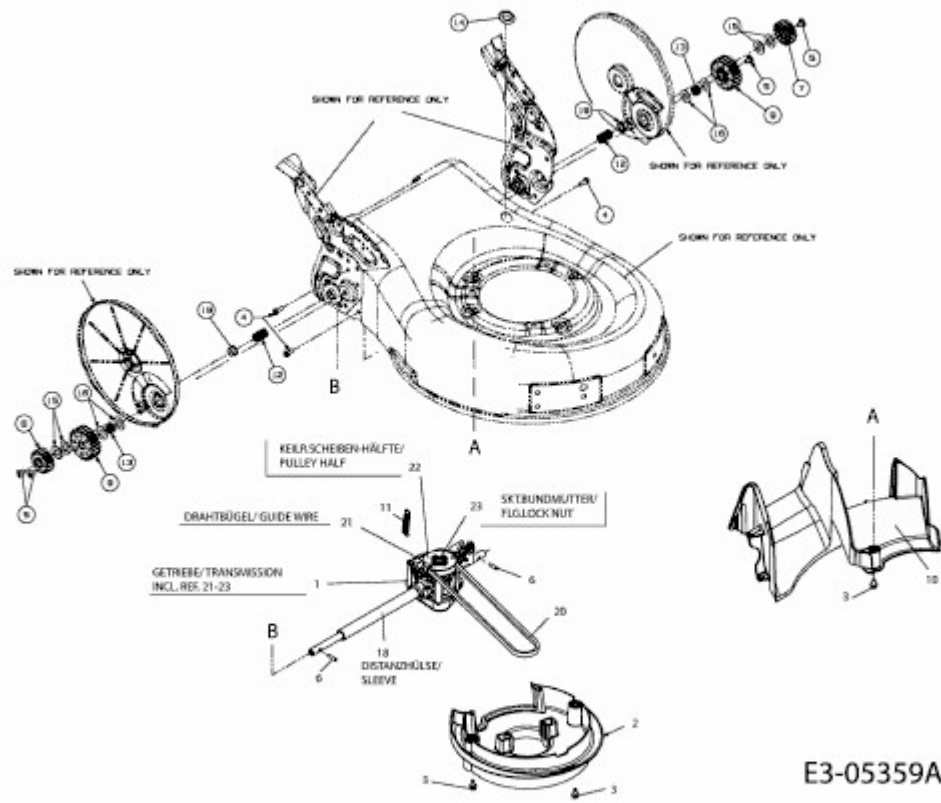

CC 48 ESPHW > 18AR11L-603 (2013) > GETRIEBE, LEITSTÜCK HINTEN

E3-05359A-01