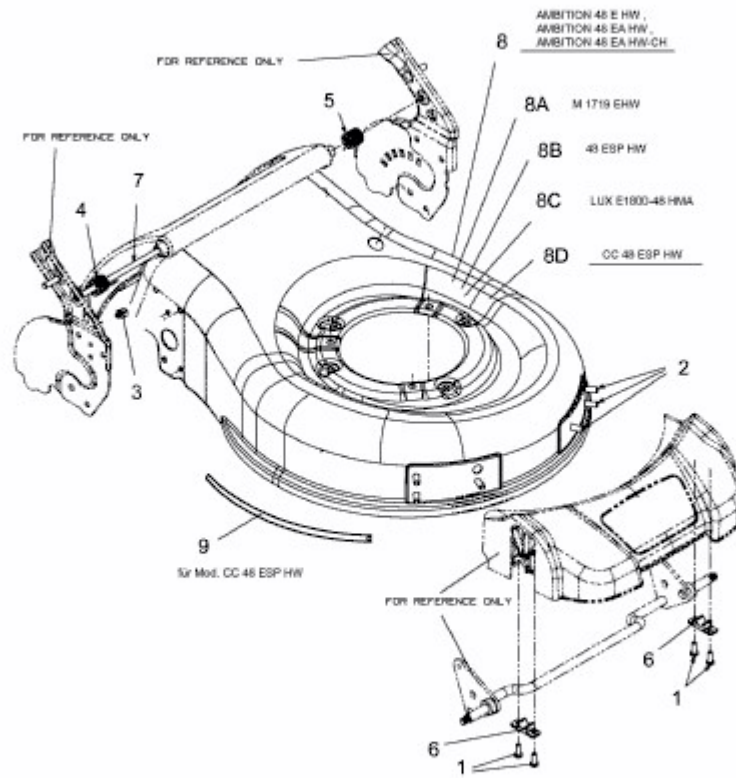

CC 48 ESPHW > 18AR11L-603 (2013) > MÄHWERKSGEHÄUSE, STANGE FÜR HECKKLAPPE

E3-05344B-01