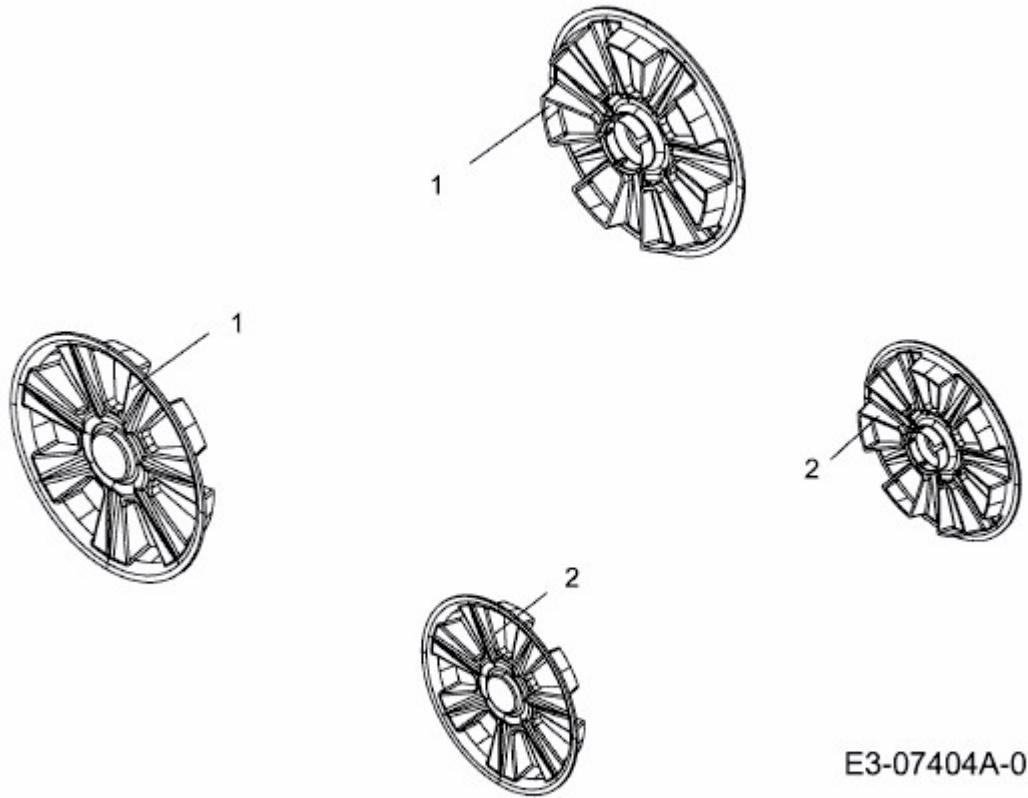

CC 48 ESPHW > 18AR11L-603 (2012) > RADKAPPEN

E3-07404A-01