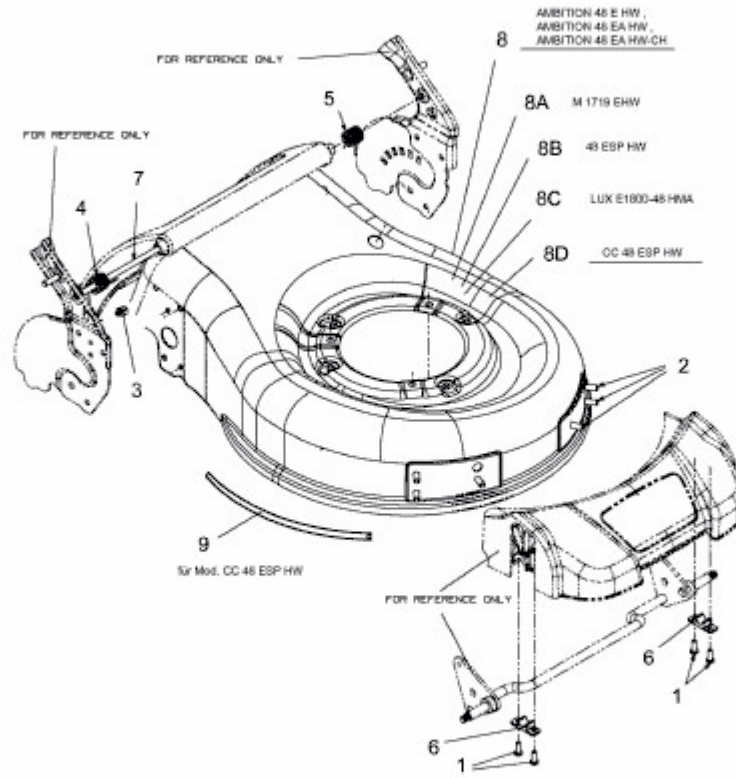

CC 48 ESPHW > 18AR11L-603 (2012) > MÄHWERKSGEHÄUSE, STANGE FÜR HECKKLAPPE

E3-05344B-01