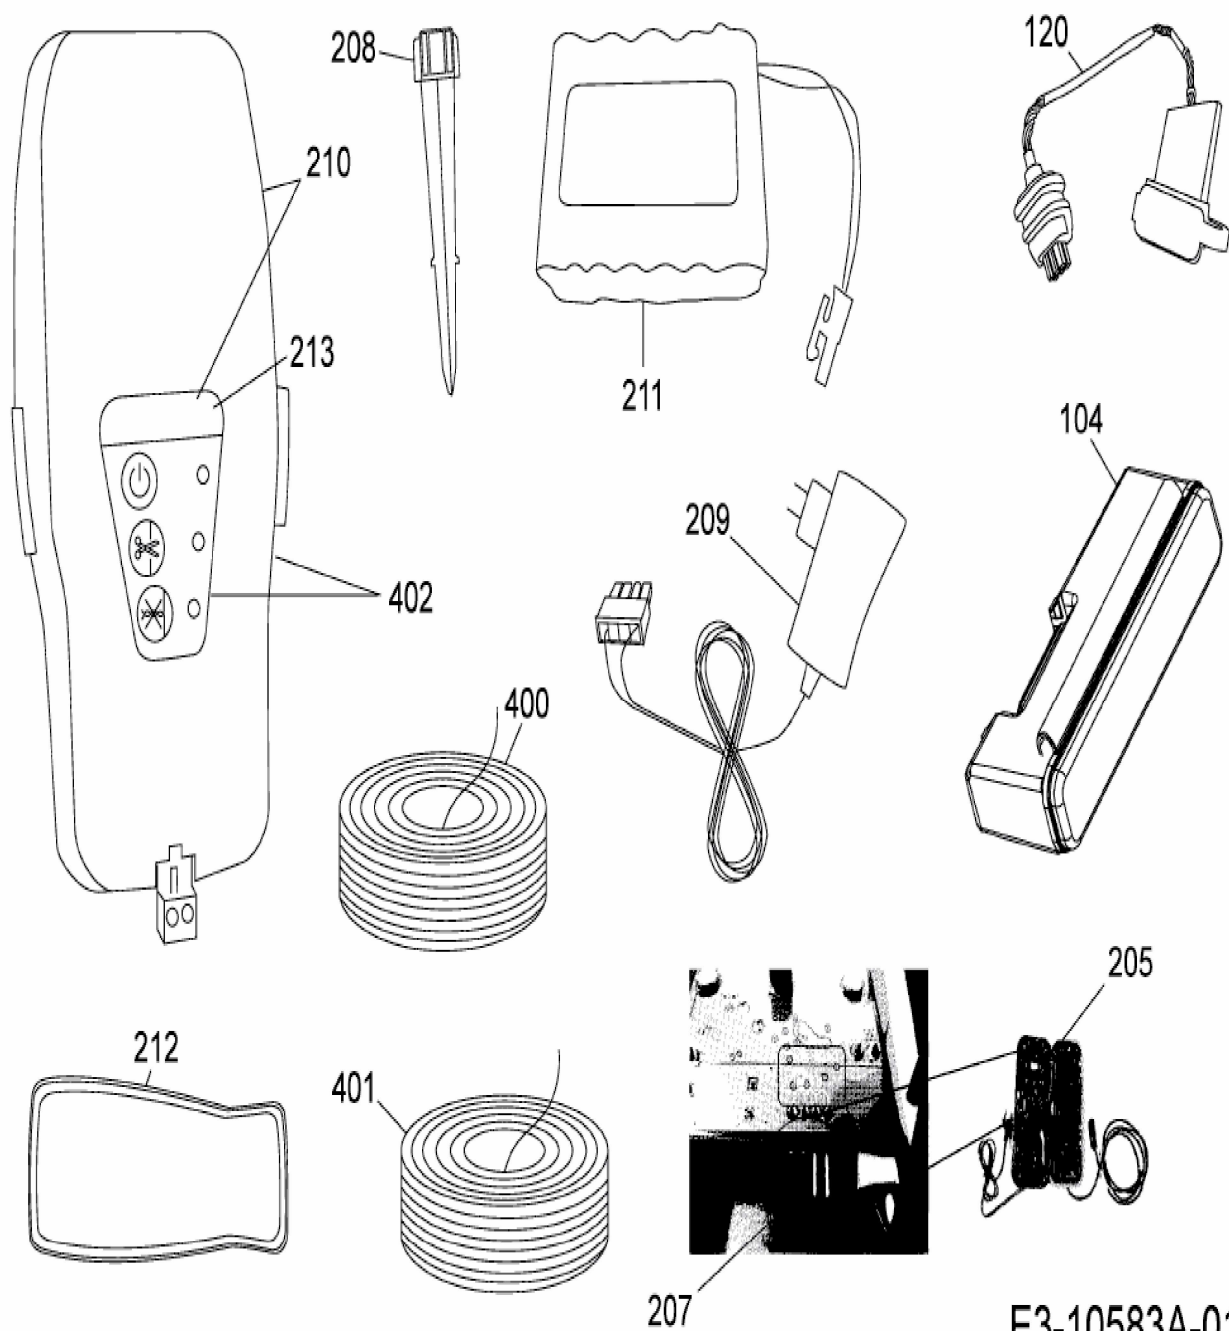

[Lawnkeeper 600](#) > [18AO06LF603 \(2015\)](#) > [Begrenzungsschalter, GSM, Spannungswandler](#)

E3-10583A-01