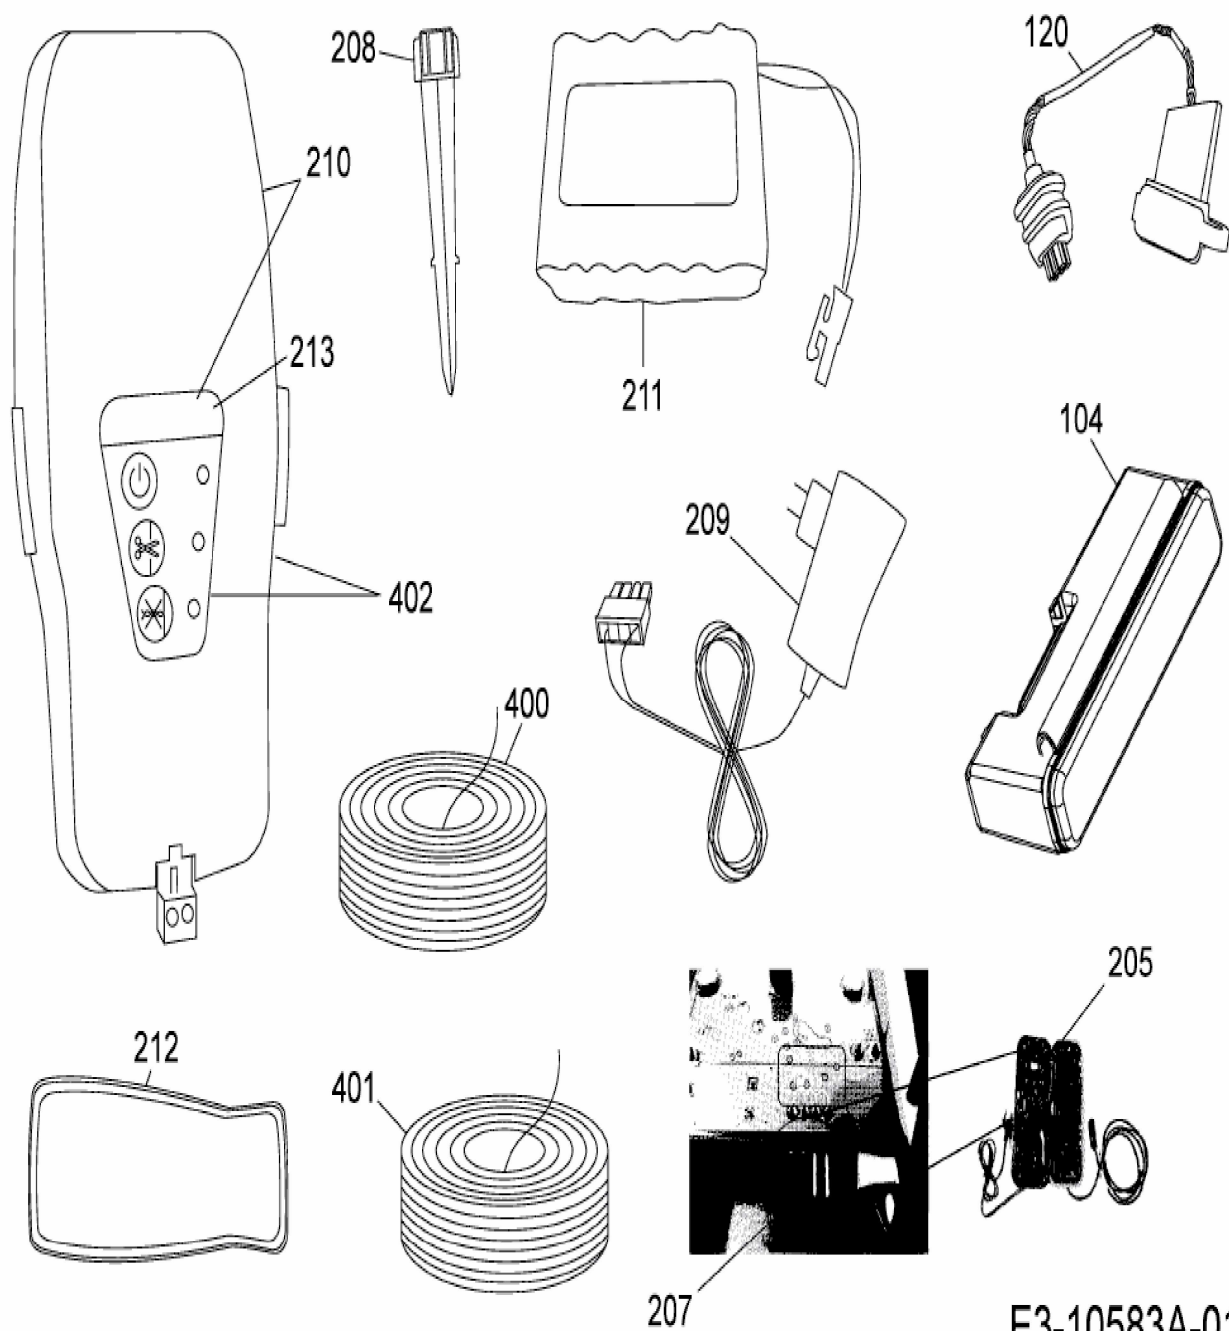

[Lawnkeeper 600](#) > [18AO06LF603 \(2014\)](#) > [Begrenzungsschalter, GSM, Spannungswandler](#)

E3-10583A-01