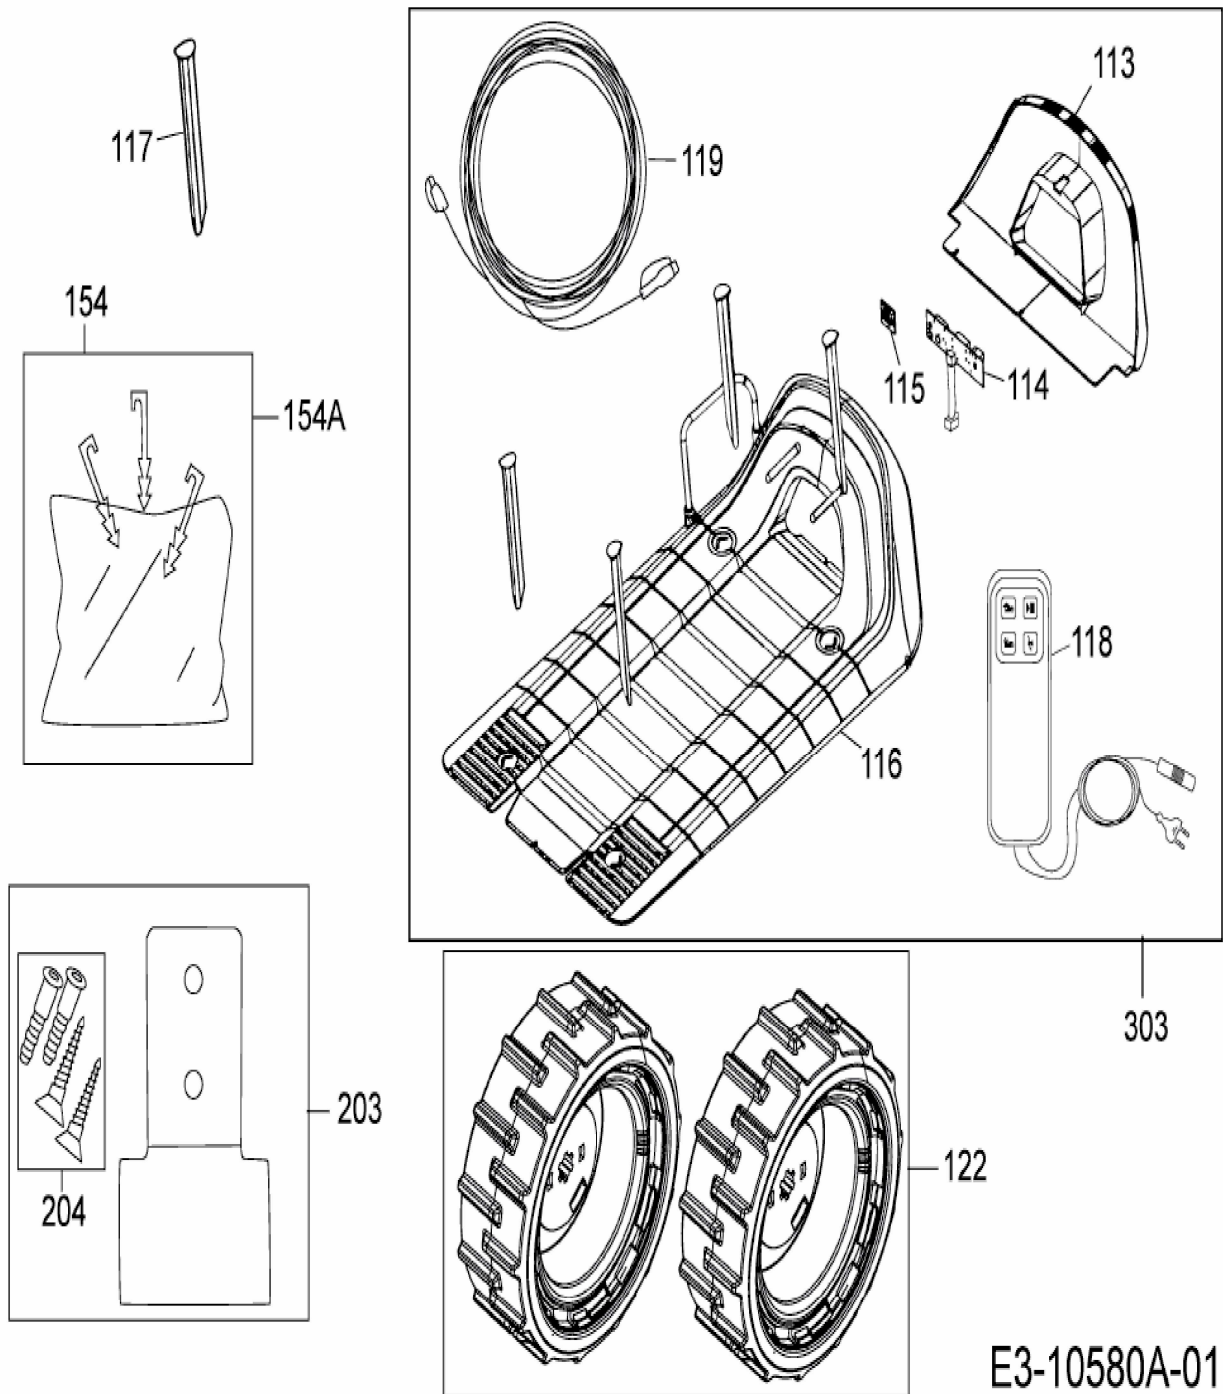

[Lawnkeeper 600 > 18AO06LF603 \(2014\) > Basisstation, Heringe und Rasennägel, Power-Räder, Stromversorgung, Verlängerung](#)

E3-10580A-01