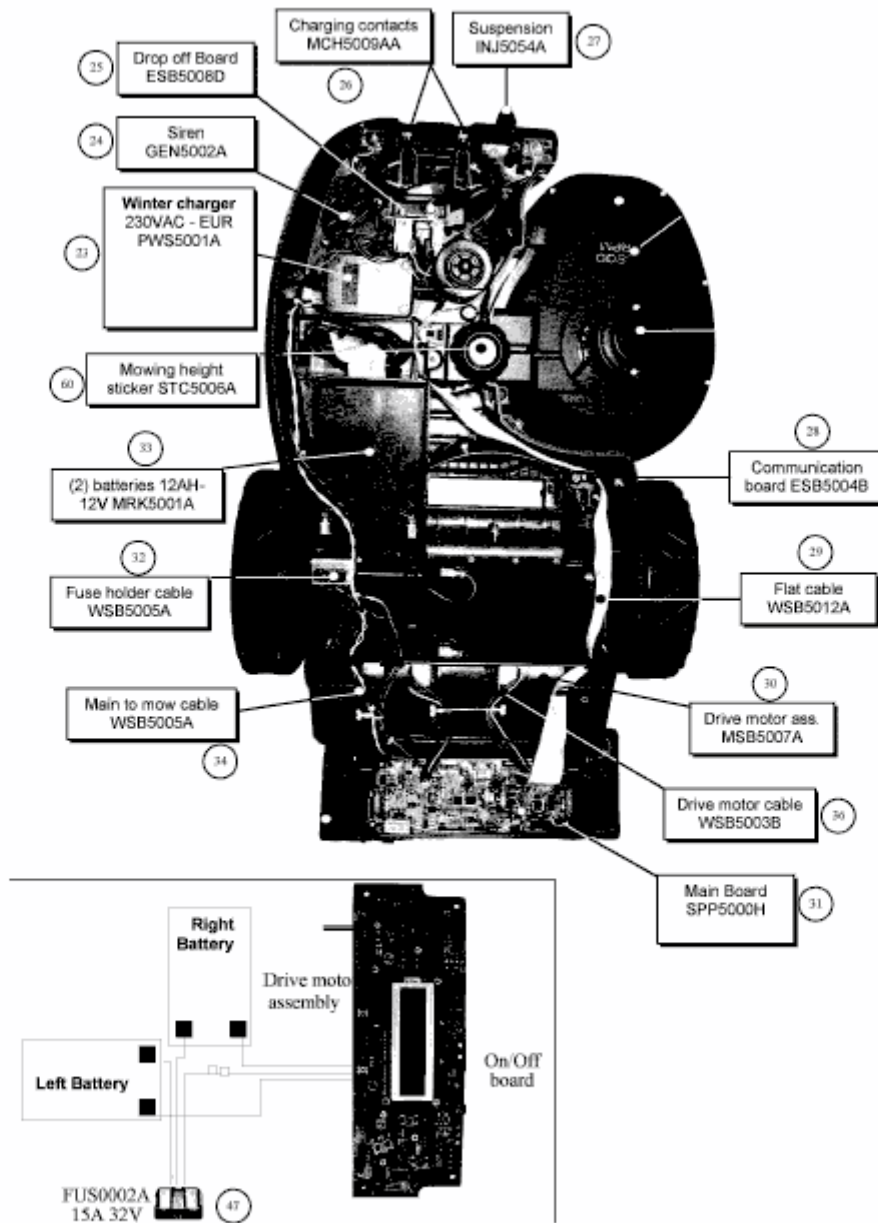

ROBO SCOOTER 500 > 18A005LA650 (2013) > BATTERIE, KABELBAUM

E3-09446A-01