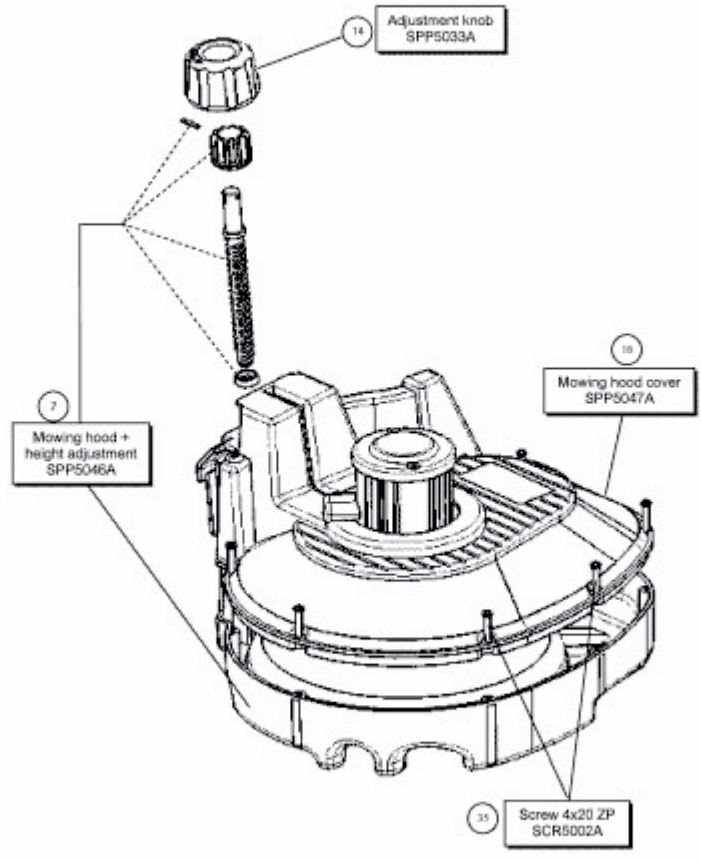

LAWNKEEPER 500 > 18AO05LA603 (2013) > HÖHENVERSTELLUNG

E3-09454A-01