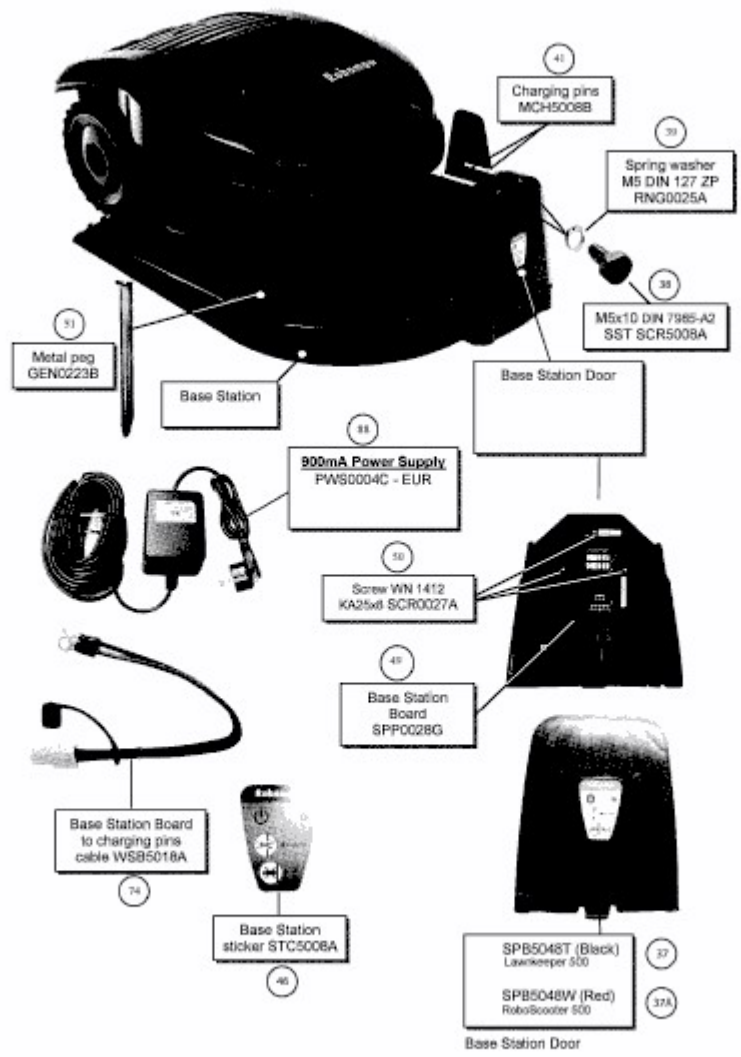

LAWNKEEPER 500 > 18AO05LA603 (2013) > PLATINE BASISSTATION

E3-09449A-01