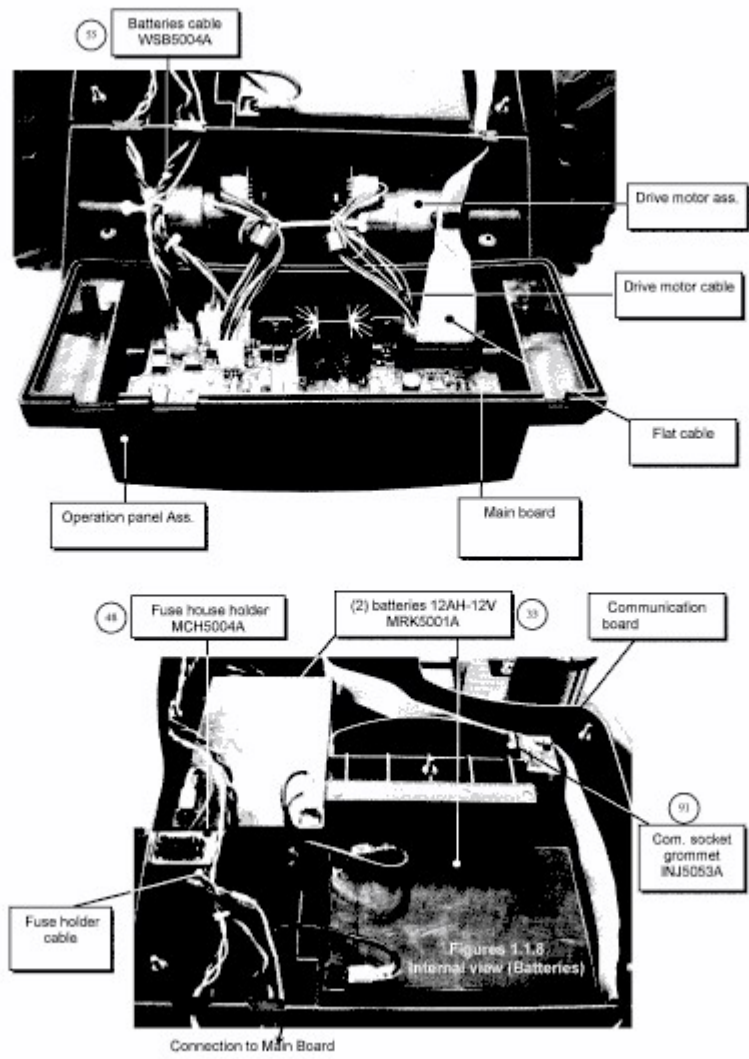

LAWNKEEPER 500 > 18AO05LA603 (2013) > SICHERUNGSHALTER

E3-09448A-01